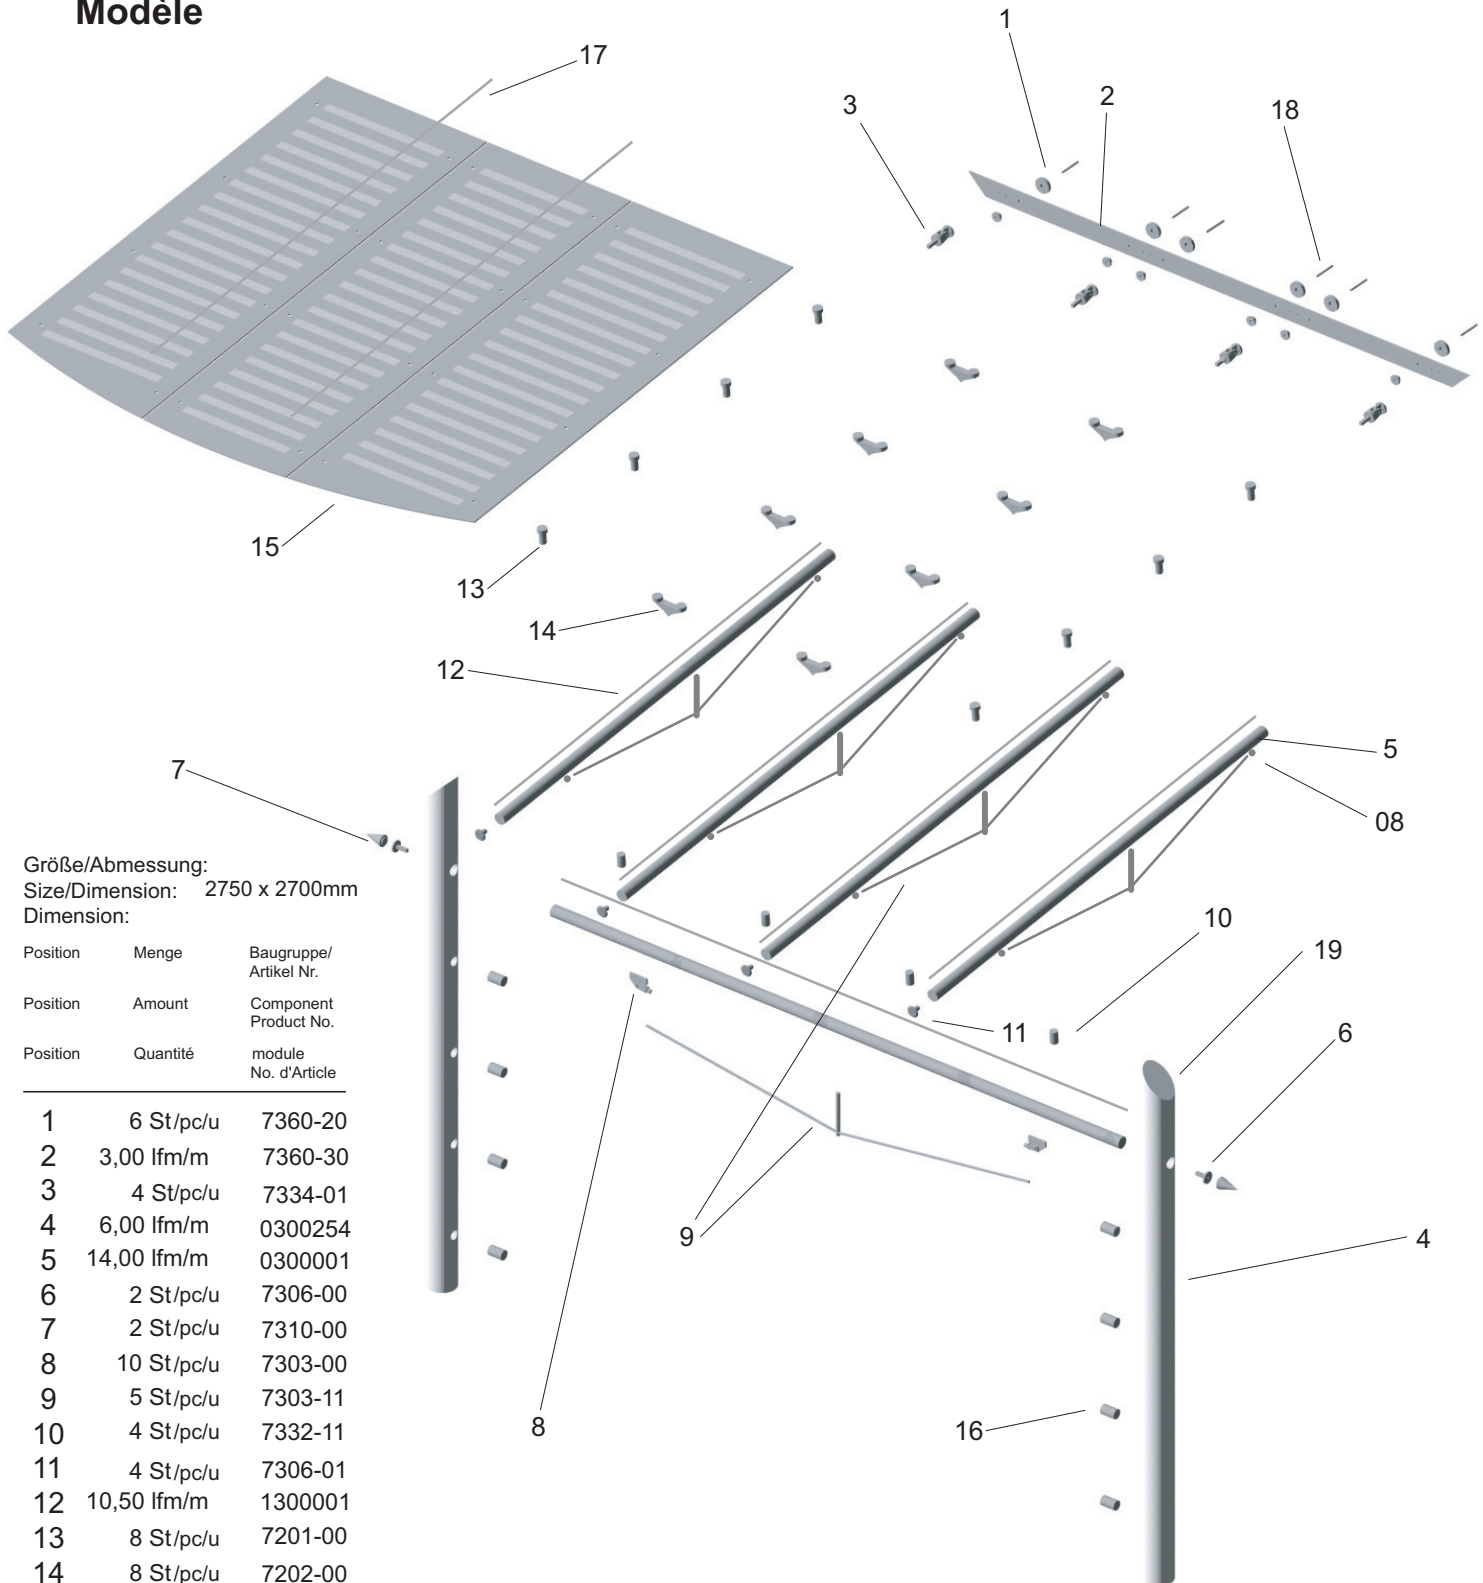

GLAS VORDACH GLASS CANOPIES AUVENTS EN VERRE

GWS[®]

GLAS - WETTER - SCHUTZ

WEATHER PROTECTION SYSTEM OF GLASS

SYSTEME DE PROTECTION CONTRE LES INFLUENCES METEOROLOGIQUES EN VERRE

MODELL

Type

Modèle

PUEBLO VD 004-00

Größe/Abmessung:
Size/Dimension: 2750 x 2700mm
Dimension:

Position	Menge	Baugruppe/ Artikel Nr.
Position	Amount	Component Product No.
Position	Quantité	module No. d'Article
1	6 St/pc/u	7360-20
2	3,00 lfm/m	7360-30
3	4 St/pc/u	7334-01
4	6,00 lfm/m	0300254
5	14,00 lfm/m	0300001
6	2 St/pc/u	7306-00
7	2 St/pc/u	7310-00
8	10 St/pc/u	7303-00
9	5 St/pc/u	7303-11
10	4 St/pc/u	7332-11
11	4 St/pc/u	7306-01
12	10,50 lfm/m	1300001
13	8 St/pc/u	7201-00
14	8 St/pc/u	7202-00
15	7,50 m ²	11200-03-4
16	8 St/pc/u	9008-02
17	5,50 lfm/m	1300003
18	6 St/pc/u	7360-22
19	2 St/pc/u	7331-01