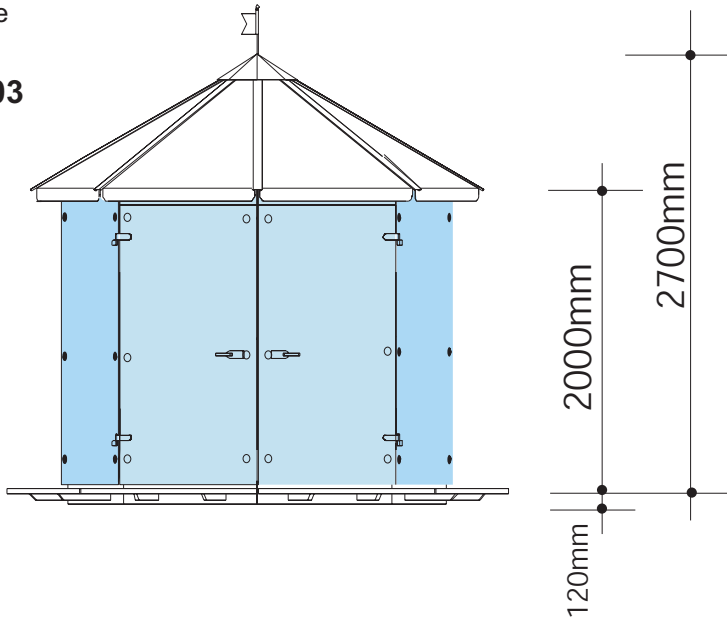

Modell
 Model **GP 270-01**
 Modèle

Maßstab
 Scale **1:50**
 La règle

Maßstab
 Scale **1:100**
 La règle

GLASPAVILLON

GLASS PAVILION

PAVILLON EN VERRE

GLAS - WETTER - SCHUTZ

WEATHER PROTECTION SYSTEM OF GLASS
SYSTEME DE PROTECTION CONTRE LES INFLUENCES
METEOROLOGIQUES EN VERRE

Maßblatt
 Degree sheet
 La feuille de mesure

Modell
 Model **GP 270-02**
 Modèle

Maßstab
 Scale **1:50**
 La règle

Maßstab
 Scale **1:100**
 La règle

www.garten-glas-pavillon.de
www.krauss-innovation.com

GLAS - WETTER - SCHUTZ

WEATHER PROTECTION SYSTEM OF GLASS
SYSTEME DE PROTECTION CONTRE LES INFLUENCES
METEOROLOGIQUES EN VERRE

GLASPAVILLON

GLASS PAVILION

PAVILLON EN VERRE

Maßblatt
 Degree sheet
 La feuille de mesure

Modell
 Model **GP 270-03**
 Modèle

Maßstab
 Scale **1:50**
 La règle

Maßstab
 Scale **1:100**
 La règle