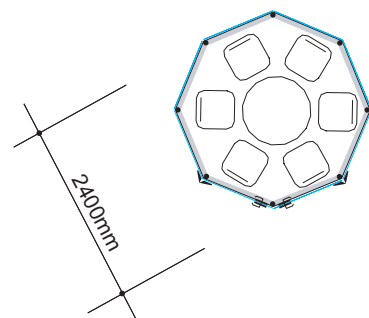

GLAS - WETTER - SCHUTZ

WEATHER PROTECTION SYSTEM OF GLASS
SYSTEME DE PROTECTION CONTRE LES INFLUENCES
METEOROLOGIQUES EN VERRE

GLASPAVILLON

GLASS PAVILION

PAVILLON EN VERRE

Maßblatt
 Degree sheet
 La feuille de mesure

Modell
 Model **GP 270-01**
 Modèle

Maßstab
 Scale **1:50**
 La règle

Maßstab
 Scale **1:100**
 La règle

GLASPAVILLON

GLASS PAVILION

PAVILLON EN VERRE

GLAS - WETTER - SCHUTZ

WEATHER PROTECTION SYSTEM OF GLASS
SYSTEME DE PROTECTION CONTRE LES INFLUENCES
METEOROLOGIQUES EN VERRE

Maßblatt
 Degree sheet
 La feuille de mesure

Modell
 Model **GP 270-02**
 Modèle

Maßstab
 Scale **1:50**
 La règle

Maßstab
 Scale **1:100**
 La règle

www.garten-glas-pavillon.de
www.krauss-innovation.com

GLAS - WETTER - SCHUTZ

Maßstab
 Scale **1:50**
 La règle

Maßstab
 Scale **1:100**
 La règle