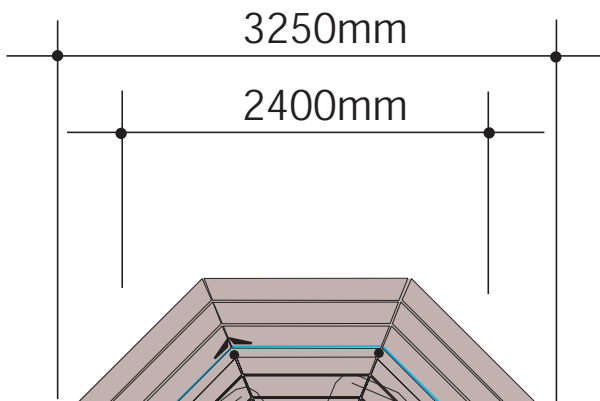

Modell
 Model **GP 270-01**
 Modèle

Maßstab
 Scale **1:50**
 La règle

Maßstab
 Scale **1:100**
 La règle

GLASPAVILLON

GLASS PAVILION

PAVILLON EN VERRE

GLAS - WETTER - SCHUTZ

WEATHER PROTECTION SYSTEM OF GLASS
SYSTEME DE PROTECTION CONTRE LES INFLUENCES
METEOROLOGIQUES EN VERRE

Maßblatt
 Degree sheet
 La feuille de mesure

Modell
 Model **GP 270-02**
 Modèle

Maßstab
 Scale **1:50**
 La règle

Maßstab
 Scale **1:100**
 La règle

www.garten-glas-pavillon.de
www.krauss-innovation.com

GLAS - WETTER - SCHUTZ

WEATHER PROTECTION SYSTEM OF GLASS
SYSTEME DE PROTECTION CONTRE LES INFLUENCES
METEOROLOGIQUES EN VERRE

GLASPAVILLON

GLASS PAVILION

PAVILLON EN VERRE

Maßblatt
 Degree sheet
 La feuille de mesure

Modell
 Model **GP 270-03**
 Modèle

Maßstab
 Scale **1:50**
 La règle

Maßstab
 Scale **1:100**
 La règle