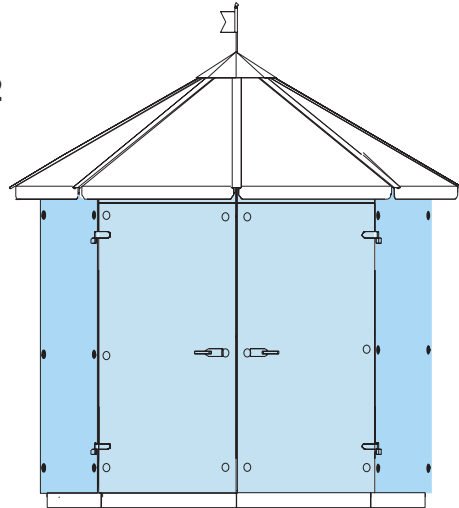

GLAS - WETTER - SCHUTZ

WEATHER PROTECTION SYSTEM OF GLASS
SYSTEME DE PROTECTION CONTRE LES INFLUENCES
METEOROLOGIQUES EN VERRE

GLASPAVILLON

GLASS PAVILION

PAVILLON EN VERRE

Maßblatt
 Degree sheet
 La feuille de mesure

Modell
 Model **GP 270-01**
 Modèle

Maßstab
 Scale **1:50**
 La règle

Maßstab
 Scale **1:100**
 La règle

GLASPAVILLON

GLASS PAVILION

PAVILLON EN VERRE

GLAS - WETTER - SCHUTZ

WEATHER PROTECTION SYSTEM OF GLASS
SYSTEME DE PROTECTION CONTRE LES INFLUENCES
METEOROLOGIQUES EN VERRE

Maßblatt
 Degree sheet
 La feuille de mesure

Modell
 Model **GP 270-02**
 Modèle

Maßstab
 Scale **1:50**
 La règle

Maßstab
 Scale **1:100**
 La règle

www.garten-glas-pavillon.de
www.krauss-innovation.com

GLAS - WETTER - SCHUTZ

WEATHER PROTECTION SYSTEM OF GLASS
SYSTEME DE PROTECTION CONTRE LES INFLUENCES
METEOROLOGIQUES EN VERRE

GLASPAVILLON

GLASS PAVILION

PAVILLON EN VERRE

Maßblatt
 Degree sheet
 La feuille de mesure

Modell
 Model **GP 270-03**
 Modèle