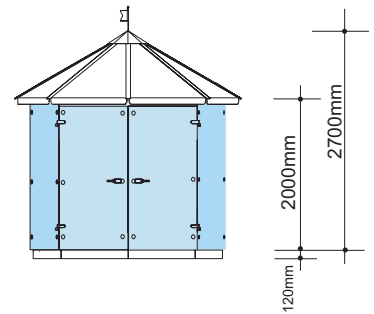

GLAS - WETTER - SCHUTZ

WEATHER PROTECTION SYSTEM OF GLASS
SYSTEME DE PROTECTION CONTRE LES INFLUENCES
METEOROLOGIQUES EN VERRE

GLASPAVILLON

GLASS PAVILION

PAVILLON EN VERRE

Maßblatt
 Degree sheet
 La feuille de mesure

Modell
 Model **GP 270-01**
 Modèle

Maßstab
 Scale **1:50**
 La règle

Maßstab
 Scale **1:100**
 La règle

GLASPAVILLON

GLASS PAVILION

PAVILLON EN VERRE

GLAS - WETTER - SCHUTZ

WEATHER PROTECTION SYSTEM OF GLASS
SYSTEME DE PROTECTION CONTRE LES INFLUENCES
METEOROLOGIQUES EN VERRE

Maßblatt
 Degree sheet
 La feuille de mesure

Modell
 Model **GP 270-02**
 Modèle

Maßstab
 Scale **1:50**
 La règle

Maßstab
 Scale **1:100**
 La règle

www.garten-glas-pavillon.de
www.krauss-innovation.com

GLAS - WETTER - SCHUTZ

WEATHER PROTECTION SYSTEM OF GLASS
SYSTEME DE PROTECTION CONTRE LES INFLUENCES
METEOROLOGIQUES EN VERRE

GLASPAVILLON

GLASS PAVILION

PAVILLON EN VERRE

Maßblatt
 Degree sheet
 La feuille de mesure

Modell
 Model **GP 270-03**
 Modèle