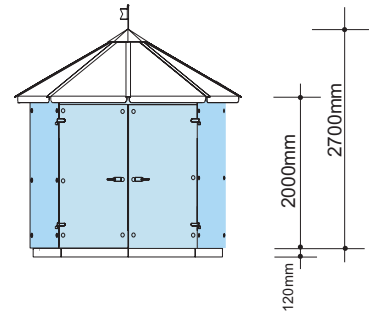

GLAS - WETTER - SCHUTZ

WEATHER PROTECTION SYSTEM OF GLASS
SYSTEME DE PROTECTION CONTRE LES INFLUENCES
METEOROLOGIQUES EN VERRE

GLASPAVILLON

GLASS PAVILION

PAVILLON EN VERRE

Maßblatt
 Degree sheet
 La feuille de mesure

Modell
 Model **GP 270-01**
 Modèle

Maßstab
 Scale **1:50**
 La règle

Maßstab
 Scale **1:100**
 La règle

GLASPAVILLON

GLASS PAVILION

PAVILLON EN VERRE

GLAS - WETTER - SCHUTZ

WEATHER PROTECTION SYSTEM OF GLASS
SYSTEME DE PROTECTION CONTRE LES INFLUENCES
METEOROLOGIQUES EN VERRE

Maßblatt
 Degree sheet
 La feuille de mesure

Modell
 Model **GP 270-02**
 Modèle

Maßstab
 Scale **1:50**
 La règle

Maßstab
 Scale **1:100**
 La règle

www.garten-glas-pavillon.de
www.krauss-innovation.com

GLAS - WETTER - SCHUTZ

WEATHER PROTECTION SYSTEM OF GLASS
SYSTEME DE PROTECTION CONTRE LES INFLUENCES
METEOROLOGIQUES EN VERRE

GLASPAVILLON

GLASS PAVILION

PAVILLON EN VERRE

Maßblatt
 Degree sheet
 La feuille de mesure

Modell
 Model **GP 270-03**
 Modèle