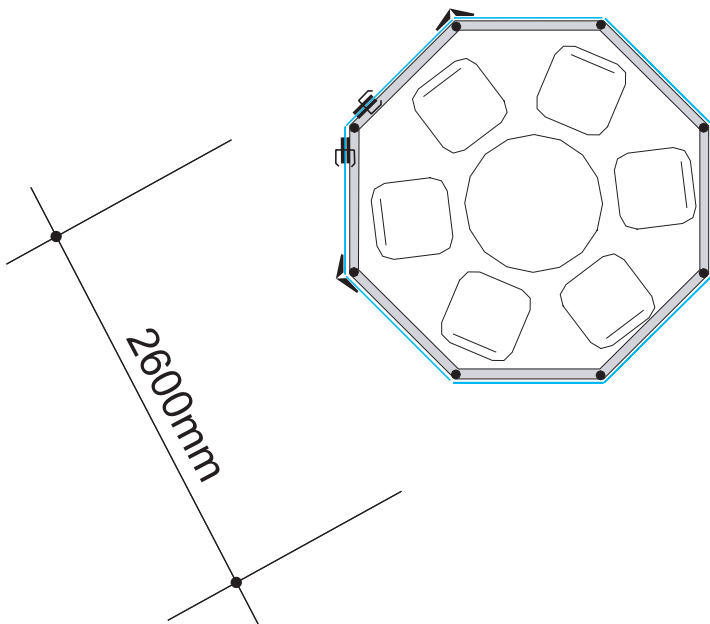

GLAS - WETTER - SCHUTZ

WEATHER PROTECTION SYSTEM OF GLASS
SYSTEME DE PROTECTION CONTRE LES INFLUENCES
METEOROLOGIQUES EN VERRE

GLASPAVILLON

GLASS PAVILION

PAVILLON EN VERRE

Maßblatt
 Degree sheet
 La feuille de mesure

Modell
 Model **GP 270-01**
 Modèle

Maßstab
 Scale **1:50**
 La règle

Maßstab
 Scale **1:100**
 La règle

GLASPAVILLON

GLASS PAVILION

PAVILLON EN VERRE

GLAS - WETTER - SCHUTZ

WEATHER PROTECTION SYSTEM OF GLASS
SYSTEME DE PROTECTION CONTRE LES INFLUENCES
METEOROLOGIQUES EN VERRE

Maßblatt
 Degree sheet
 La feuille de mesure

Modell
 Model **GP 270-02**
 Modèle

Maßstab
 Scale **1:50**
 La règle

Maßstab
 Scale **1:100**
 La règle

www.garten-glas-pavillon.de
www.krauss-innovation.com

GLAS - WETTER - SCHUTZ

Maßstab
 Scale **1:50**
 La règle

Maßstab
 Scale **1:100**
 La règle