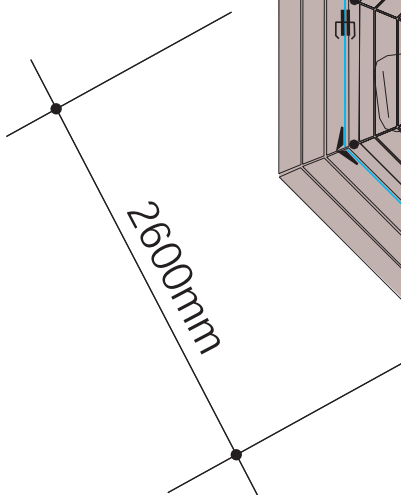

Maßblatt
 Degree sheet
 La feuille de mesure

Modell
 Model **GP 270-02**
 Modèle

Maßstab
 Scale **1:50**
 La règle

Maßstab
 Scale **1:100**
 La règle

www.garten-glas-pavillon.de
www.krauss-innovation.com

GLAS - WETTER - SCHUTZ

WEATHER PROTECTION SYSTEM OF GLASS
SYSTEME DE PROTECTION CONTRE LES INFLUENCES
METEOROLOGIQUES EN VERRE

GLASPAVILLON

GLASS PAVILION

PAVILLON EN VERRE

Maßblatt
 Degree sheet
 La feuille de mesure

Modell
 Model **GP 270-03**
 Modèle

Maßstab
 Scale **1:50**
 La règle

Maßstab
 Scale **1:100**
 La règle