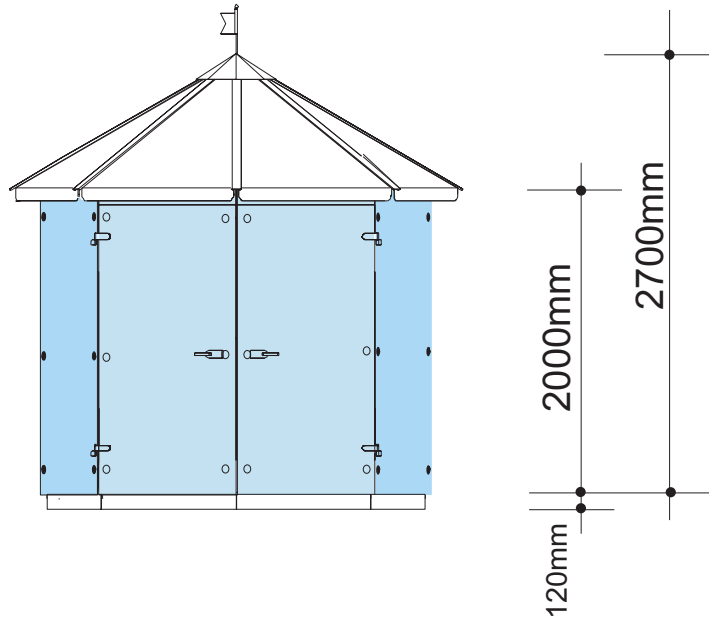

GLAS - WETTER - SCHUTZ

WEATHER PROTECTION SYSTEM OF GLASS
SYSTEME DE PROTECTION CONTRE LES INFLUENCES
METEOROLOGIQUES EN VERRE

GLASPAVILLON

GLASS PAVILION

PAVILLON EN VERRE

Maßblatt
 Degree sheet
 La feuille de mesure

Modell
 Model **GP 270-01**
 Modèle

Maßstab
 Scale **1:50**
 La règle

Maßstab
 Scale **1:100**
 La règle

GLASPAVILLON

GLASS PAVILION

PAVILLON EN VERRE

GLAS - WETTER - SCHUTZ

WEATHER PROTECTION SYSTEM OF GLASS
SYSTEME DE PROTECTION CONTRE LES INFLUENCES
METEOROLOGIQUES EN VERRE

Maßblatt
 Degree sheet
 La feuille de mesure

Modell
 Model **GP 270-02**
 Modèle

Maßstab
 Scale **1:50**
 La règle

Maßstab
 Scale **1:100**
 La règle

www.garten-glas-pavillon.de
www.krauss-innovation.com

GLAS - WETTER - SCHUTZ

WEATHER PROTECTION SYSTEM OF GLASS
SYSTEME DE PROTECTION CONTRE LES INFLUENCES
METEOROLOGIQUES EN VERRE

GLASPAVILLON

GLASS PAVILION

PAVILLON EN VERRE

Maßblatt
 Degree sheet
 La feuille de mesure

Modell
 Model **GP 270-03**
 Modèle