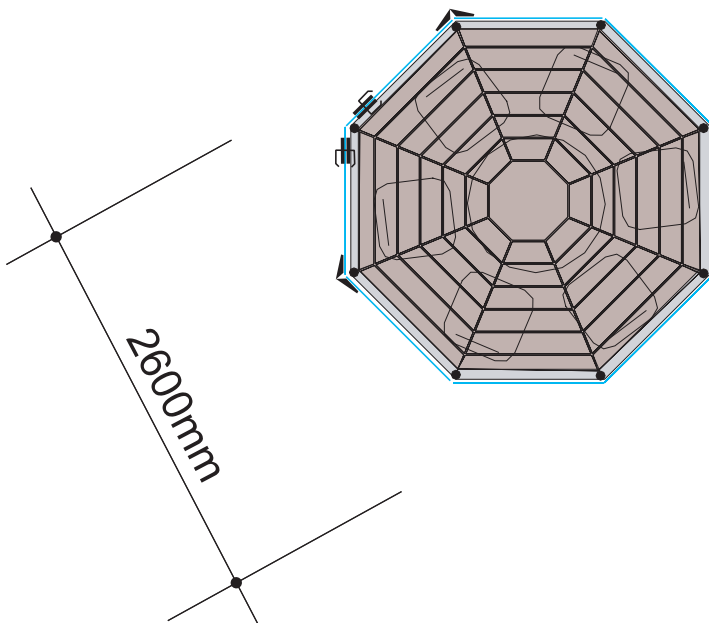

Modell
 Model **GP 270-01**
 Modèle

Maßstab
 Scale **1:50**
 La règle

Maßstab
 Scale **1:100**
 La règle

GLASPAVILLON

GLASS PAVILION

PAVILLON EN VERRE

GLAS - WETTER - SCHUTZ

WEATHER PROTECTION SYSTEM OF GLASS
SYSTEME DE PROTECTION CONTRE LES INFLUENCES
METEOROLOGIQUES EN VERRE

Maßblatt
 Degree sheet
 La feuille de mesure

Modell
 Model **GP 270-02**
 Modèle

Maßstab
 Scale **1:50**
 La règle

Maßstab
 Scale **1:100**
 La règle

www.garten-glas-pavillon.de
www.krauss-innovation.com

GLAS - WETTER - SCHUTZ

WEATHER PROTECTION SYSTEM OF GLASS
SYSTEME DE PROTECTION CONTRE LES INFLUENCES
METEOROLOGIQUES EN VERRE

GLASPAVILLON

GLASS PAVILION

PAVILLON EN VERRE

Maßblatt
 Degree sheet
 La feuille de mesure

Modell
 Model **GP 270-03**
 Modèle

Maßstab
 Scale **1:50**
 La règle

Maßstab
 Scale **1:100**
 La règle