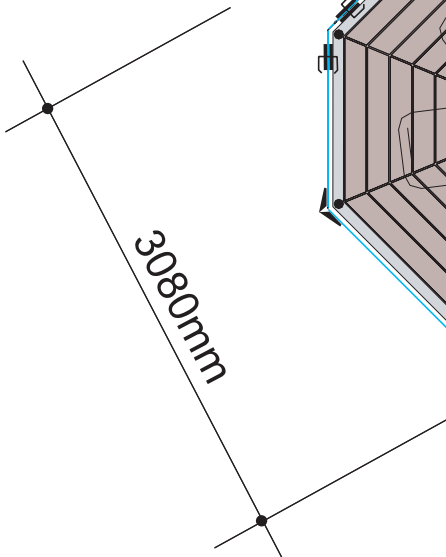

Modell
 Model **GP 300-01**
 Modèle

Maßstab
 Scale **1:50**
 La règle

Maßstab
 Scale **1:100**
 La règle

www.garten-glas-pavillon.de
www.krauss-innovation.com

GLAS - WETTER - SCHUTZ

WEATHER PROTECTION SYSTEM OF GLASS
SYSTEME DE PROTECTION CONTRE LES INFLUENCES
METEOROLOGIQUES EN VERRE

GLASPAVILLON

GLASS PAVILION

PAVILLON EN VERRE

Maßblatt
 Degree sheet
 La feuille de mesure

Modell
 Model **GP 300-02**
 Modèle

Maßstab
 Scale **1:50**
 La règle

Maßstab
 Scale **1:100**
 La règle

www.garten-glas-pavillon.de
www.krauss-innovation.com

GLAS - WETTER - SCHUTZ

WEATHER PROTECTION SYSTEM OF GLASS
SYSTEME DE PROTECTION CONTRE LES INFLUENCES
METEOROLOGIQUES EN VERRE

GLASPAVILLON

GLASS PAVILION

PAVILLON EN VERRE

Maßblatt
 Degree sheet
 La feuille de mesure

Modell
 Model **GP 300-03**
 Modèle

Maßstab
 Scale **1:50**
 La règle

Maßstab
 Scale **1:100**
 La règle

www.garten-glas-pavillon.de
www.krauss-innovation.com