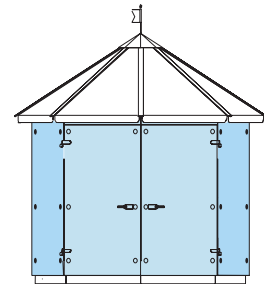

GLAS - WETTER - SCHUTZ

WEATHER PROTECTION SYSTEM OF GLASS
SYSTEME DE PROTECTION CONTRE LES INFLUENCES
METEOROLOGIQUES EN VERRE

GLASPAVILLON

GLASS PAVILION

PAVILLON EN VERRE

Maßblatt
 Degree sheet
 La feuille de mesure

Modell
 Model **GP 300-01**
 Modèle

Maßstab
 Scale **1:50**
 La règle

Maßstab
 Scale **1:100**
 La règle

www.garten-glas-pavillon.de
www.krauss-innovation.com

GLAS - WETTER - SCHUTZ

WEATHER PROTECTION SYSTEM OF GLASS
SYSTEME DE PROTECTION CONTRE LES INFLUENCES
METEOROLOGIQUES EN VERRE

GLASPAVILLON

GLASS PAVILION

PAVILLON EN VERRE

Maßblatt
 Degree sheet
 La feuille de mesure

Modell
 Model **GP 300-02**
 Modèle

Maßstab
 Scale **1:50**
 La règle

Maßstab
 Scale **1:100**
 La règle

www.garten-glas-pavillon.de
www.krauss-innovation.com