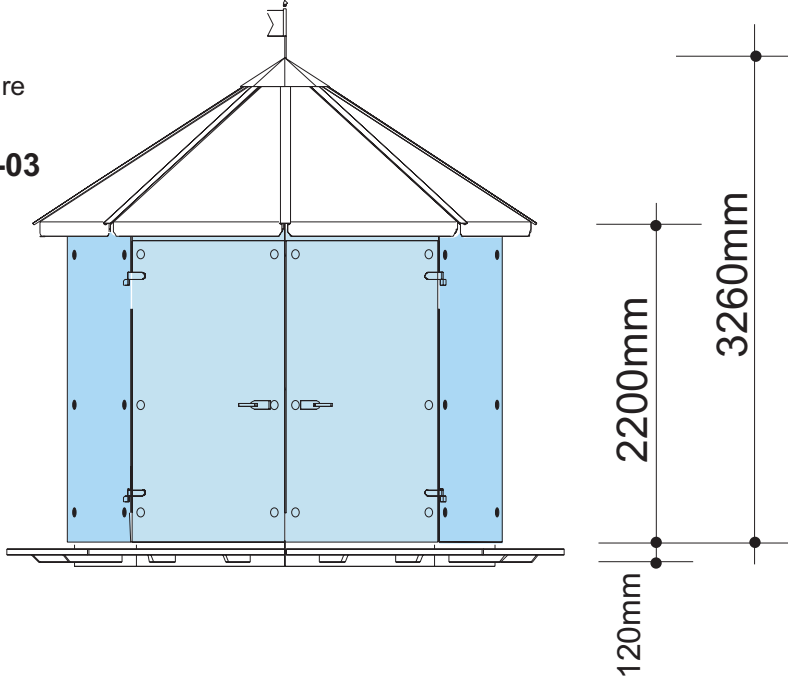

Modell
 Model **GP 300-01**
 Modèle

Maßstab
 Scale **1:50**
 La règle

Maßstab
 Scale **1:100**
 La règle

www.garten-glas-pavillon.de
www.krauss-innovation.com

GLAS - WETTER - SCHUTZ

WEATHER PROTECTION SYSTEM OF GLASS
SYSTEME DE PROTECTION CONTRE LES INFLUENCES
METEOROLOGIQUES EN VERRE

GLASPAVILLON

GLASS PAVILION

PAVILLON EN VERRE

Maßblatt
 Degree sheet
 La feuille de mesure

Modell
 Model **GP 300-02**
 Modèle

Maßstab
 Scale **1:50**
 La règle

Maßstab
 Scale **1:100**
 La règle

www.garten-glas-pavillon.de
www.krauss-innovation.com

GLAS - WETTER - SCHUTZ

WEATHER PROTECTION SYSTEM OF GLASS
SYSTEME DE PROTECTION CONTRE LES INFLUENCES
METEOROLOGIQUES EN VERRE

GLASPAVILLON

GLASS PAVILION

PAVILLON EN VERRE

Maßblatt
 Degree sheet
 La feuille de mesure

Modell
 Model **GP 300-03**
 Modèle

Maßstab
 Scale **1:50**
 La règle

Maßstab
 Scale **1:100**
 La règle

www.garten-glas-pavillon.de
www.krauss-innovation.com