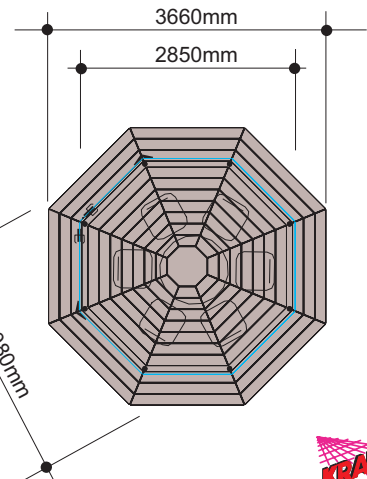

Modell
 Model **GP 300-01**
 Modèle

Maßstab
 Scale **1:50**
 La règle

Maßstab
 Scale **1:100**
 La règle

www.garten-glas-pavillon.de
www.krauss-innovation.com

GLAS - WETTER - SCHUTZ

WEATHER PROTECTION SYSTEM OF GLASS
SYSTEME DE PROTECTION CONTRE LES INFLUENCES
METEOROLOGIQUES EN VERRE

GLASPAVILLON

GLASS PAVILION

PAVILLON EN VERRE

Maßblatt
 Degree sheet
 La feuille de mesure

Modell
 Model **GP 300-02**
 Modèle

Maßstab
 Scale **1:50**
 La règle

Maßstab
 Scale **1:100**
 La règle

www.garten-glas-pavillon.de
www.krauss-innovation.com

GLAS - WETTER - SCHUTZ

WEATHER PROTECTION SYSTEM OF GLASS
SYSTEME DE PROTECTION CONTRE LES INFLUENCES
METEOROLOGIQUES EN VERRE

GLASPAVILLON

GLASS PAVILION

PAVILLON EN VERRE

Maßblatt
 Degree sheet
 La feuille de mesure

Modell
 Model **GP 300-03**
 Modèle

Maßstab
 Scale **1:50**
 La règle

Maßstab
 Scale **1:100**
 La règle

www.garten-glas-pavillon.de
www.krauss-innovation.com