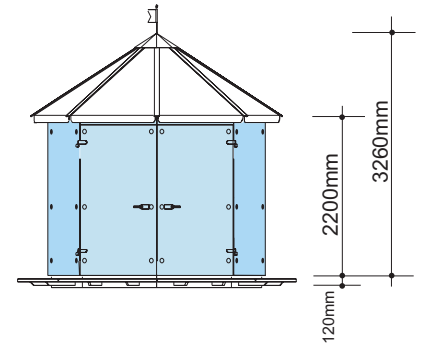

GLASPAVILLON

GLASS PAVILION

PAVILLON EN VERRE

Maßblatt
 Degree sheet
 La feuille de mesure

Modell
 Model **GP 300-02**
 Modèle

Maßstab
 Scale **1:50**
 La règle

Maßstab
 Scale **1:100**
 La règle

www.garten-glas-pavillon.de
www.krauss-innovation.com

GLAS - WETTER - SCHUTZ

WEATHER PROTECTION SYSTEM OF GLASS
SYSTEME DE PROTECTION CONTRE LES INFLUENCES
METEOROLOGIQUES EN VERRE

GLASPAVILLON

GLASS PAVILION

PAVILLON EN VERRE

Maßblatt
 Degree sheet
 La feuille de mesure

Modell
 Model **GP 300-03**
 Modèle

Maßstab
 Scale **1:50**
 La règle

Maßstab
 Scale **1:100**
 La règle

www.garten-glas-pavillon.de
www.krauss-innovation.com