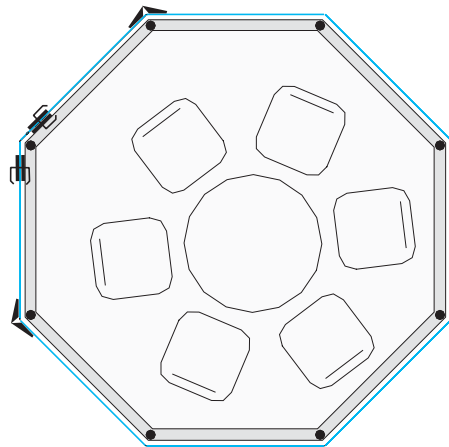

GLAS - WETTER - SCHUTZ

WEATHER PROTECTION SYSTEM OF GLASS
SYSTEME DE PROTECTION CONTRE LES INFLUENCES
METEOROLOGIQUES EN VERRE

GLASPAVILLON

GLASS PAVILION

PAVILLON EN VERRE

Maßblatt
 Degree sheet
 La feuille de mesure

Modell
 Model **GP 300-01**
 Modèle

Maßstab
 Scale **1:50**
 La règle

Maßstab
 Scale **1:100**
 La règle

www.garten-glas-pavillon.de
www.krauss-innovation.com

GLAS - WETTER - SCHUTZ

WEATHER PROTECTION SYSTEM OF GLASS
SYSTEME DE PROTECTION CONTRE LES INFLUENCES
METEOROLOGIQUES EN VERRE

GLASPAVILLON

GLASS PAVILION

PAVILLON EN VERRE

Maßblatt
 Degree sheet
 La feuille de mesure

Modell
 Model **GP 300-02**
 Modèle

Maßstab
 Scale **1:50**
 La règle

Maßstab
 Scale **1:100**
 La règle

www.garten-glas-pavillon.de
www.krauss-innovation.com