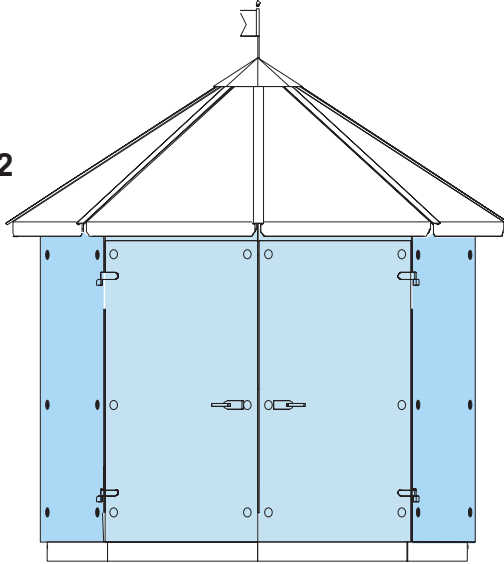

Modell
 Model **GP 300-01**
 Modèle

Maßstab
 Scale **1:50**
 La règle

Maßstab
 Scale **1:100**
 La règle

www.garten-glas-pavillon.de
www.krauss-innovation.com

GLAS - WETTER - SCHUTZ

WEATHER PROTECTION SYSTEM OF GLASS
SYSTEME DE PROTECTION CONTRE LES INFLUENCES
METEOROLOGIQUES EN VERRE

GLASPAVILLON

GLASS PAVILION

PAVILLON EN VERRE

Maßblatt
 Degree sheet
 La feuille de mesure

Modell
 Model **GP 300-02**
 Modèle

Maßstab
 Scale **1:50**
 La règle

Maßstab
 Scale **1:100**
 La règle

www.garten-glas-pavillon.de
www.krauss-innovation.com

GLAS - WETTER - SCHUTZ

WEATHER PROTECTION SYSTEM OF GLASS
SYSTEME DE PROTECTION CONTRE LES INFLUENCES
METEOROLOGIQUES EN VERRE

GLASPAVILLON

GLASS PAVILION

PAVILLON EN VERRE

Maßblatt
 Degree sheet
 La feuille de mesure