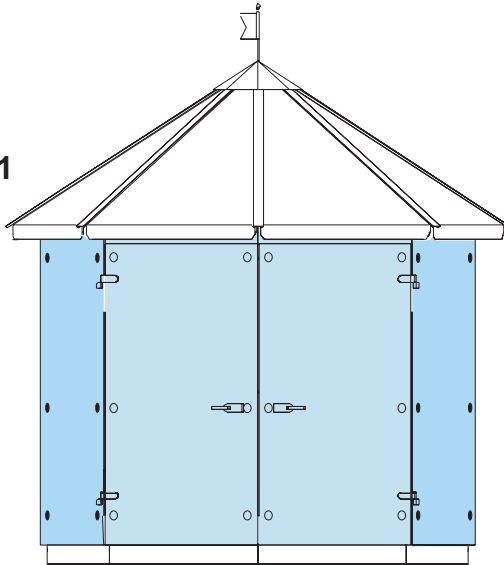

GLAS - WETTER - SCHUTZ

WEATHER PROTECTION SYSTEM OF GLASS
SYSTEME DE PROTECTION CONTRE LES INFLUENCES
METEOROLOGIQUES EN VERRE

GLASPAVILLON

GLASS PAVILION

PAVILLON EN VERRE

Maßblatt
 Degree sheet
 La feuille de mesure

Modell
 Model **GP 300-01**
 Modèle

Maßstab
 Scale **1:50**
 La règle

Maßstab
 Scale **1:100**
 La règle

www.garten-glas-pavillon.de
www.krauss-innovation.com

GLAS - WETTER - SCHUTZ

WEATHER PROTECTION SYSTEM OF GLASS
SYSTEME DE PROTECTION CONTRE LES INFLUENCES
METEOROLOGIQUES EN VERRE

GLASPAVILLON

GLASS PAVILION

PAVILLON EN VERRE

Maßblatt
 Degree sheet
 La feuille de mesure

Modell
 Model **GP 300-02**
 Modèle

Maßstab
 Scale **1:50**
 La règle

Maßstab
 Scale **1:100**
 La règle

www.garten-glas-pavillon.de
www.krauss-innovation.com