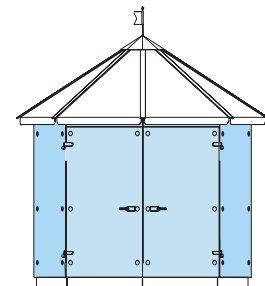

GLAS - WETTER - SCHUTZ

WEATHER PROTECTION SYSTEM OF GLASS
SYSTEME DE PROTECTION CONTRE LES INFLUENCES
METEOROLOGIQUES EN VERRE

GLASPAVILLON

GLASS PAVILION

PAVILLON EN VERRE

Maßblatt
 Degree sheet
 La feuille de mesure

Modell
 Model **GP 300-01**
 Modèle

Maßstab
 Scale **1:50**
 La règle

Maßstab
 Scale **1:100**
 La règle

www.garten-glas-pavillon.de
www.krauss-innovation.com

GLAS - WETTER - SCHUTZ

WEATHER PROTECTION SYSTEM OF GLASS
SYSTEME DE PROTECTION CONTRE LES INFLUENCES
METEOROLOGIQUES EN VERRE

GLASPAVILLON

GLASS PAVILION

PAVILLON EN VERRE

Maßblatt
 Degree sheet
 La feuille de mesure

Modell
 Model **GP 300-02**
 Modèle

Maßstab
 Scale **1:50**
 La règle

Maßstab
 Scale **1:100**
 La règle

www.garten-glas-pavillon.de
www.krauss-innovation.com