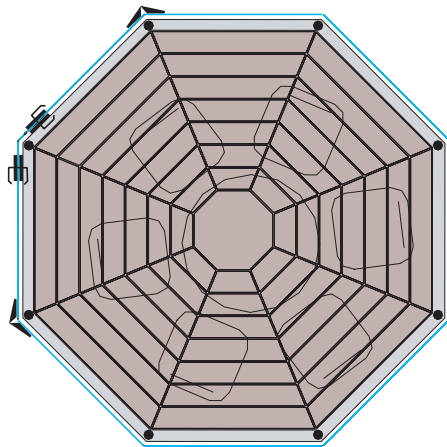

GLAS - WETTER - SCHUTZ

WEATHER PROTECTION SYSTEM OF GLASS
SYSTEME DE PROTECTION CONTRE LES INFLUENCES
METEOROLOGIQUES EN VERRE

GLASPAVILLON

GLASS PAVILION

PAVILLON EN VERRE

Maßblatt
 Degree sheet
 La feuille de mesure

Modell
 Model **GP 300-01**
 Modèle

Maßstab
 Scale **1:50**
 La règle

Maßstab
 Scale **1:100**
 La règle

www.garten-glas-pavillon.de
www.krauss-innovation.com

GLAS - WETTER - SCHUTZ

WEATHER PROTECTION SYSTEM OF GLASS
SYSTEME DE PROTECTION CONTRE LES INFLUENCES
METEOROLOGIQUES EN VERRE

GLASPAVILLON

GLASS PAVILION

PAVILLON EN VERRE

Maßblatt
 Degree sheet
 La feuille de mesure

Modell
 Model **GP 300-02**
 Modèle

Maßstab
 Scale **1:50**
 La règle

Maßstab
 Scale **1:100**
 La règle

www.garten-glas-pavillon.de
www.krauss-innovation.com