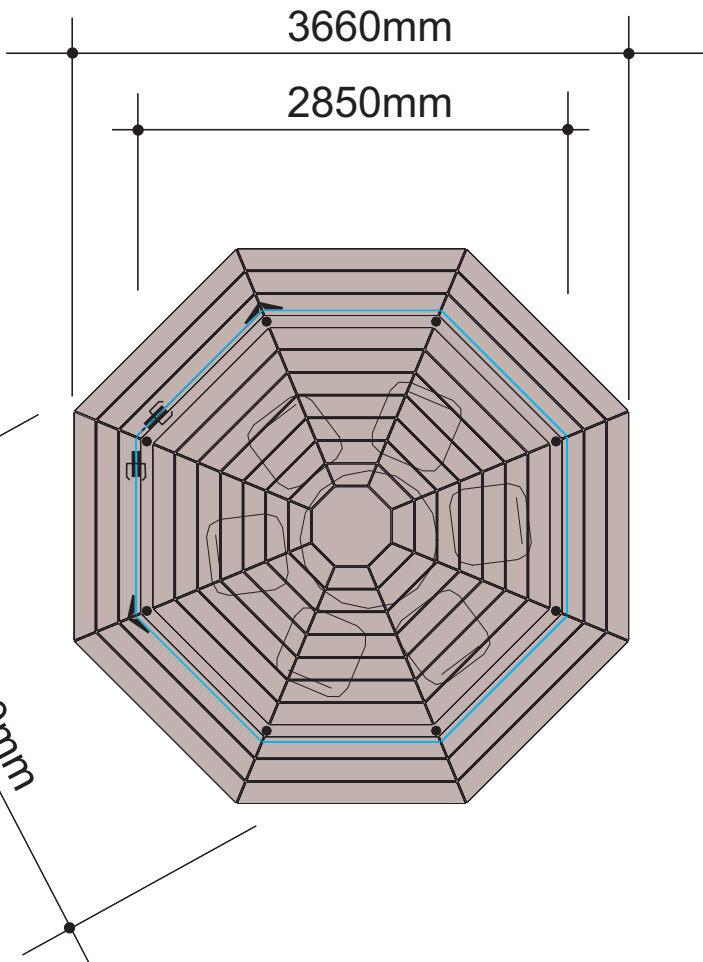

Modell
 Model **GP 300-01**
 Modèle

Maßstab
 Scale **1:50**
 La règle

Maßstab
 Scale **1:100**
 La règle

www.garten-glas-pavillon.de
www.krauss-innovation.com

GLAS - WETTER - SCHUTZ

WEATHER PROTECTION SYSTEM OF GLASS
SYSTEME DE PROTECTION CONTRE LES INFLUENCES
METEOROLOGIQUES EN VERRE

GLASPAVILLON

GLASS PAVILION

PAVILLON EN VERRE

Maßblatt
 Degree sheet
 La feuille de mesure

Modell
 Model **GP 300-02**
 Modèle

Maßstab
 Scale **1:50**
 La règle

Maßstab
 Scale **1:100**
 La règle

www.garten-glas-pavillon.de
www.krauss-innovation.com

GLAS - WETTER - SCHUTZ

WEATHER PROTECTION SYSTEM OF GLASS
SYSTEME DE PROTECTION CONTRE LES INFLUENCES
METEOROLOGIQUES EN VERRE

GLASPAVILLON

GLASS PAVILION

PAVILLON EN VERRE

Maßblatt
 Degree sheet
 La feuille de mesure

Modell
 Model **GP 300-03**
 Modèle

Maßstab
 Scale **1:50**
 La règle

Maßstab
 Scale **1:100**
 La règle

www.garten-glas-pavillon.de
www.krauss-innovation.com