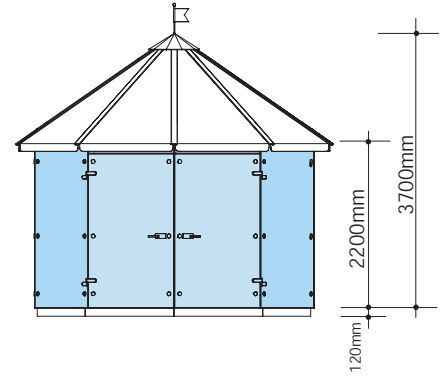

Modell
 Model **GP 350-01**
 Modèle

Maßstab
 Scale **1:100**
 La règle

Maßstab
 Scale **1:50**
 La règle

GLASPAVILLON

GLASS PAVILION

PAVILLON EN VERRE

GLAS - WETTER - SCHUTZ

WEATHER PROTECTION SYSTEM OF GLASS
SYSTEME DE PROTECTION CONTRE LES INFLUENCES METEOROLOGIQUES EN VERRE

Maßblatt
 Degree sheet
 La feuille de mesure

Modell
 Model **GP 350-02**
 Modèle

Maßstab
 Scale **1:100**
 La règle

Maßstab
 Scale **1:50**
 La règle

GLASPAVILLON

GLASS PAVILION

PAVILLON EN VERRE

GLAS - WETTER - SCHUTZ

WEATHER PROTECTION SYSTEM OF GLASS
 SYSTEME DE PROTECTION CONTRE LES INFLUENCES
 METEOROLOGIQUES EN VERRE

Maßblatt
 Degree sheet
 La feuille de mesure

Modell
 Model **GP 350-03**
 Modèle

Maßstab
 Scale **1:100**
 La règle

Maßstab
 Scale **1:50**
 La règle