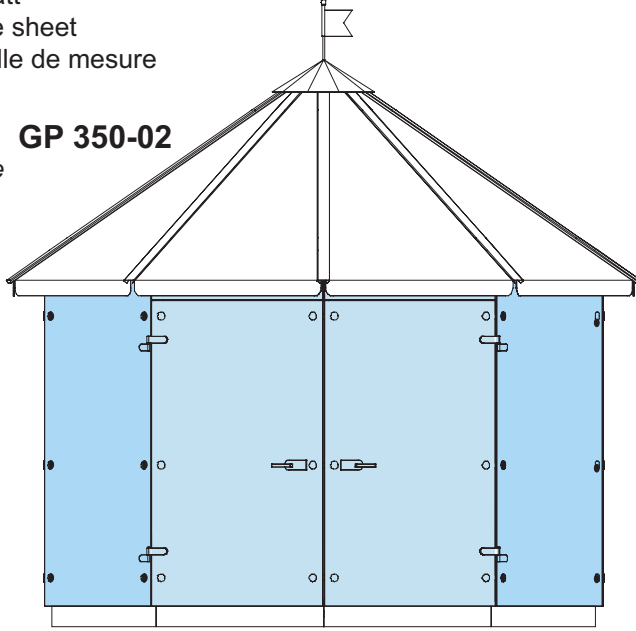

Modell
 Model **GP 350-01**
 Modèle

Maßstab
 Scale **1:100**
 La règle

Maßstab
 Scale **1:50**
 La règle

GLASPAVILLON

GLASS PAVILION

PAVILLON EN VERRE

GLAS - WETTER - SCHUTZ

WEATHER PROTECTION SYSTEM OF GLASS
SYSTEME DE PROTECTION CONTRE LES INFLUENCES METEOROLOGIQUES EN VERRE

Maßblatt
 Degree sheet
 La feuille de mesure

Modell
 Model **GP 350-02**
 Modèle

Maßstab
 Scale **1:100**
 La règle

Maßstab
 Scale **1:50**
 La règle

GLASPAVILLON

GLASS PAVILION

PAVILLON EN VERRE

GLAS - WETTER - SCHUTZ

WEATHER PROTECTION SYSTEM OF GLASS
 SYSTEME DE PROTECTION CONTRE LES INFLUENCES
 METEOROLOGIQUES EN VERRE

Maßblatt
 Degree sheet
 La feuille de mesure

Modell
 Model **GP 350-03**
 Modèle

Maßstab
 Scale **1:100**
 La règle

Maßstab
 Scale **1:50**
 La règle