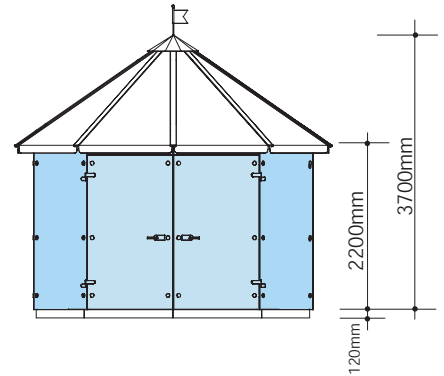

GLASPAVILLON

GLASS PAVILION

PAVILLON EN VERRE

GLAS - WETTER - SCHUTZ

WEATHER PROTECTION SYSTEM OF GLASS
SYSTEME DE PROTECTION CONTRE LES INFLUENCES
METEOROLOGIQUES EN VERRE

Maßblatt
 Degree sheet
 La feuille de mesure

Modell
 Model **GP 350-01**
 Modèle

Maßstab
 Scale **1:100**
 La règle

Maßstab
 Scale **1:50**
 La règle

GLASPAVILLON

GLASS PAVILION

PAVILLON EN VERRE

GLAS - WETTER - SCHUTZ

WEATHER PROTECTION SYSTEM OF GLASS
SYSTEME DE PROTECTION CONTRE LES INFLUENCES METEOROLOGIQUES EN VERRE

Maßblatt
 Degree sheet
 La feuille de mesure

Modell
 Model **GP 350-02**
 Modèle

Maßstab
 Scale **1:100**
 La règle

Maßstab
 Scale **1:50**
 La règle

GLASPAVILLON

GLASS PAVILION

PAVILLON EN VERRE

GLAS - WETTER - SCHUTZ

WEATHER PROTECTION SYSTEM OF GLASS
 SYSTEME DE PROTECTION CONTRE LES INFLUENCES
 METEOROLOGIQUES EN VERRE

Maßblatt
 Degree sheet
 La feuille de mesure

Modell
 Model **GP 350-03**
 Modèle

Maßstab
 Scale **1:100**
 La règle