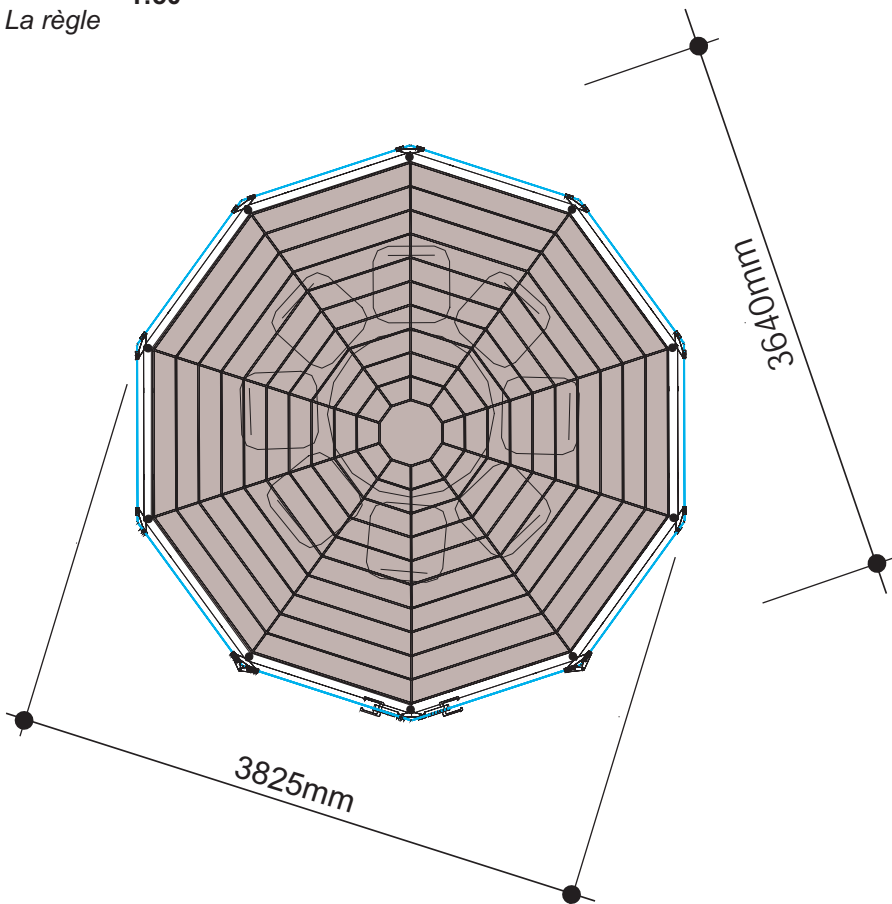

Modell
 Model **GP 350-01**
 Modèle

Maßstab
 Scale **1:100**
 La règle

Maßstab
 Scale **1:50**
 La règle

GLASPAVILLON

GLASS PAVILION

PAVILLON EN VERRE

GLAS - WETTER - SCHUTZ

WEATHER PROTECTION SYSTEM OF GLASS
SYSTEME DE PROTECTION CONTRE LES INFLUENCES METEOROLOGIQUES EN VERRE

Maßblatt
 Degree sheet
 La feuille de mesure

Modell
 Model **GP 350-02**
 Modèle

Maßstab
 Scale **1:100**
 La règle

Maßstab
 Scale **1:50**
 La règle

GLASPAVILLON

GLASS PAVILION

PAVILLON EN VERRE

GLAS - WETTER - SCHUTZ

WEATHER PROTECTION SYSTEM OF GLASS
 SYSTEME DE PROTECTION CONTRE LES INFLUENCES
 METEOROLOGIQUES EN VERRE

Maßblatt
 Degree sheet
 La feuille de mesure

Modell
 Model **GP 350-03**
 Modèle

Maßstab
 Scale **1:100**
 La règle

Maßstab
 Scale **1:50**
 La règle