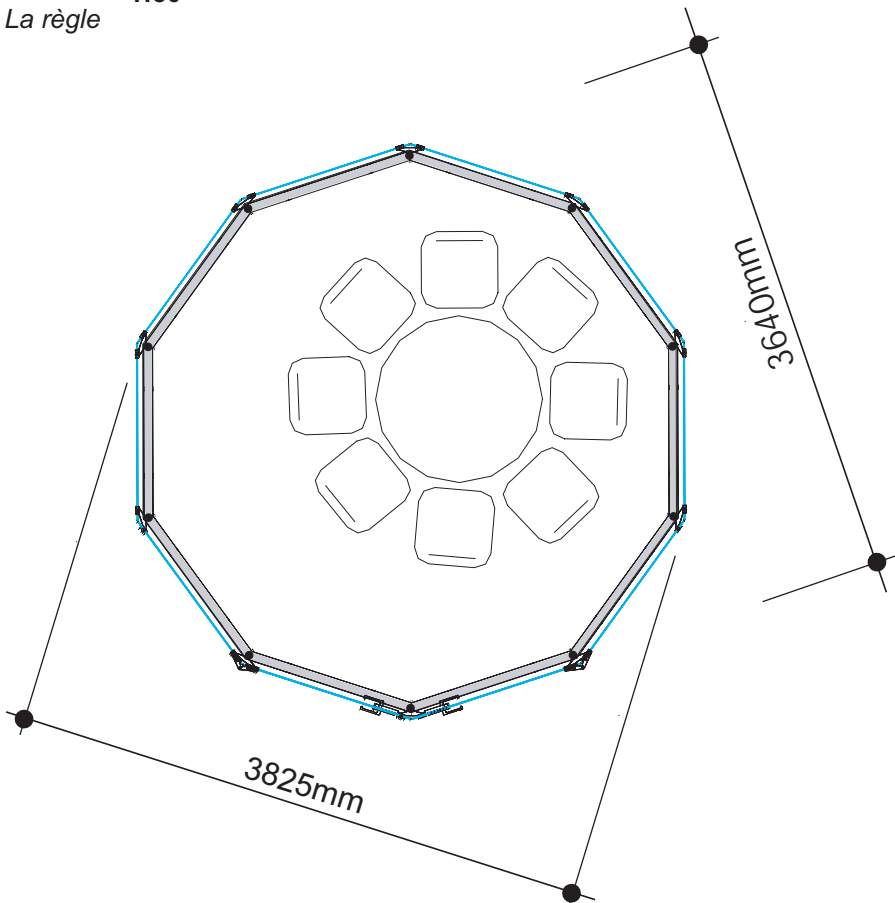

GLASPAVILLON

GLASS PAVILION

PAVILLON EN VERRE

GLAS - WETTER - SCHUTZ

WEATHER PROTECTION SYSTEM OF GLASS
SYSTEME DE PROTECTION CONTRE LES INFLUENCES
METEOROLOGIQUES EN VERRE

Maßblatt
 Degree sheet
 La feuille de mesure

Modell
 Model **GP 350-01**
 Modèle

Maßstab
 Scale **1:100**
 La règle

Maßstab
 Scale **1:50**
 La règle

GLASPAVILLON

GLASS PAVILION

PAVILLON EN VERRE

GLAS - WETTER - SCHUTZ

WEATHER PROTECTION SYSTEM OF GLASS
SYSTEME DE PROTECTION CONTRE LES INFLUENCES METEOROLOGIQUES EN VERRE

Maßblatt
 Degree sheet
 La feuille de mesure

Modell
 Model **GP 350-02**
 Modèle

Maßstab
 Scale **1:100**
 La règle

Maßstab
 Scale **1:50**
 La règle

GLASPAVILLON

GLASS PAVILION

PAVILLON EN VERRE

GLAS - WETTER - SCHUTZ

Maßstab
 Scale **1:50**
 La règle