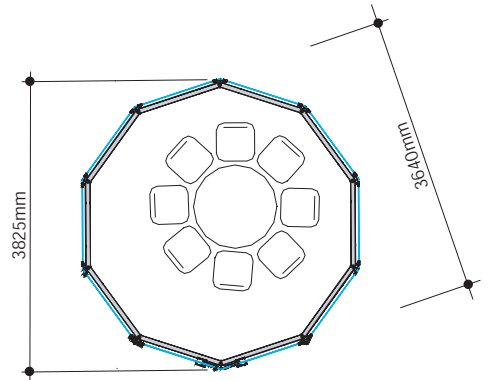

Modell
 Model **GP 350-01**
 Modèle

Maßstab
 Scale **1:100**
 La règle

Maßstab
 Scale **1:50**
 La règle

GLASPAVILLON

GLASS PAVILION

PAVILLON EN VERRE

GLAS - WETTER - SCHUTZ

WEATHER PROTECTION SYSTEM OF GLASS
SYSTEME DE PROTECTION CONTRE LES INFLUENCES METEOROLOGIQUES EN VERRE

Maßblatt
 Degree sheet
 La feuille de mesure

Modell
 Model **GP 350-02**
 Modèle

Maßstab
 Scale **1:100**
 La règle

Maßstab
 Scale **1:50**
 La règle

GLASPAVILLON

GLASS PAVILION

PAVILLON EN VERRE

GLAS - WETTER - SCHUTZ

WEATHER PROTECTION SYSTEM OF GLASS
 SYSTEME DE PROTECTION CONTRE LES INFLUENCES
 METEOROLOGIQUES EN VERRE

Maßblatt
 Degree sheet
 La feuille de mesure

Modell
 Model **GP 350-03**
 Modèle

Maßstab
 Scale **1:100**
 La règle

Maßstab
 Scale **1:50**
 La règle