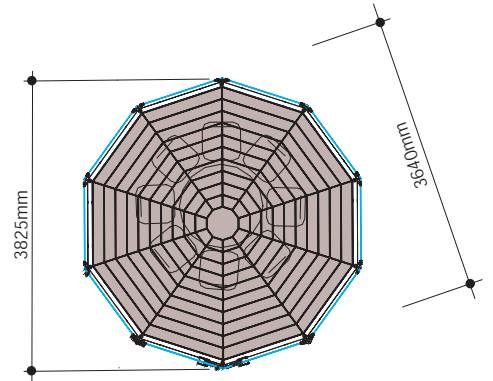

Modell
 Model **GP 350-01**
 Modèle

Maßstab
 Scale **1:100**
 La règle

Maßstab
 Scale **1:50**
 La règle

GLASPAVILLON

GLASS PAVILION

PAVILLON EN VERRE

GLAS - WETTER - SCHUTZ

WEATHER PROTECTION SYSTEM OF GLASS
SYSTEME DE PROTECTION CONTRE LES INFLUENCES METEOROLOGIQUES EN VERRE

Maßblatt
 Degree sheet
 La feuille de mesure

Modell
 Model **GP 350-02**
 Modèle

Maßstab
 Scale **1:100**
 La règle

Maßstab
 Scale **1:50**
 La règle

GLASPAVILLON

GLASS PAVILION

PAVILLON EN VERRE

GLAS - WETTER - SCHUTZ

WEATHER PROTECTION SYSTEM OF GLASS
 SYSTEME DE PROTECTION CONTRE LES INFLUENCES
 METEOROLOGIQUES EN VERRE

Maßblatt
 Degree sheet
 La feuille de mesure

Modell
 Model **GP 350-03**
 Modèle

Maßstab
 Scale **1:100**
 La règle

Maßstab
 Scale **1:50**
 La règle