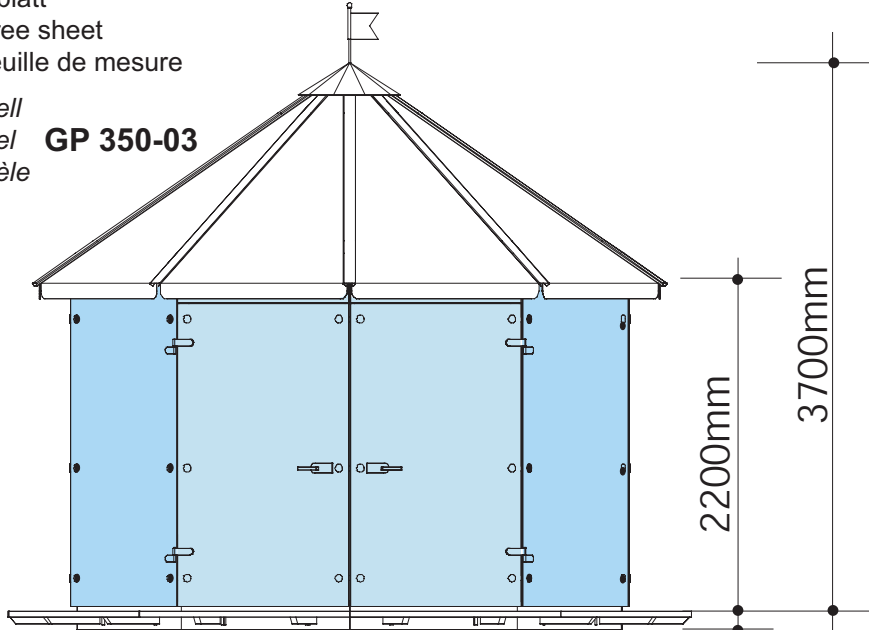

Modell
 Model **GP 350-01**
 Modèle

Maßstab
 Scale **1:100**
 La règle

Maßstab
 Scale **1:50**
 La règle

GLASPAVILLON

GLASS PAVILION

PAVILLON EN VERRE

GLAS - WETTER - SCHUTZ

WEATHER PROTECTION SYSTEM OF GLASS
SYSTEME DE PROTECTION CONTRE LES INFLUENCES METEOROLOGIQUES EN VERRE

Maßblatt
 Degree sheet
 La feuille de mesure

Modell
 Model **GP 350-02**
 Modèle

Maßstab
 Scale **1:100**
 La règle

Maßstab
 Scale **1:50**
 La règle

GLASPAVILLON

GLASS PAVILION

PAVILLON EN VERRE

GLAS - WETTER - SCHUTZ

WEATHER PROTECTION SYSTEM OF GLASS
 SYSTEME DE PROTECTION CONTRE LES INFLUENCES
 METEOROLOGIQUES EN VERRE

Maßblatt
 Degree sheet
 La feuille de mesure

Modell
 Model **GP 350-03**
 Modèle

Maßstab
 Scale **1:100**
 La règle

Maßstab
 Scale **1:50**
 La règle