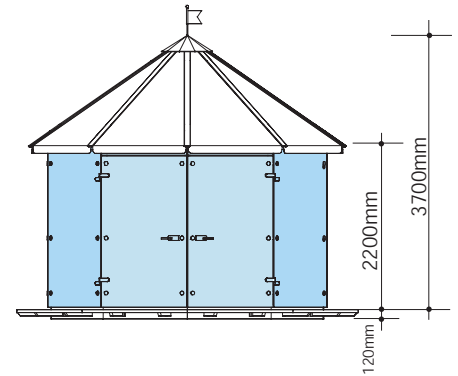

Modell
 Model **GP 350-01**
 Modèle

Maßstab
 Scale **1:100**
 La règle

Maßstab
 Scale **1:50**
 La règle

GLASPAVILLON

GLASS PAVILION

PAVILLON EN VERRE

GLAS - WETTER - SCHUTZ

WEATHER PROTECTION SYSTEM OF GLASS
SYSTEME DE PROTECTION CONTRE LES INFLUENCES METEOROLOGIQUES EN VERRE

Maßblatt
 Degree sheet
 La feuille de mesure

Modell
 Model **GP 350-02**
 Modèle

Maßstab
 Scale **1:100**
 La règle

Maßstab
 Scale **1:50**
 La règle

GLASPAVILLON

GLASS PAVILION

PAVILLON EN VERRE

GLAS - WETTER - SCHUTZ

WEATHER PROTECTION SYSTEM OF GLASS
 SYSTEME DE PROTECTION CONTRE LES INFLUENCES
 METEOROLOGIQUES EN VERRE

Maßblatt
 Degree sheet
 La feuille de mesure

Modell
 Model **GP 350-03**
 Modèle

Maßstab
 Scale **1:100**
 La règle

Maßstab
 Scale **1:50**
 La règle