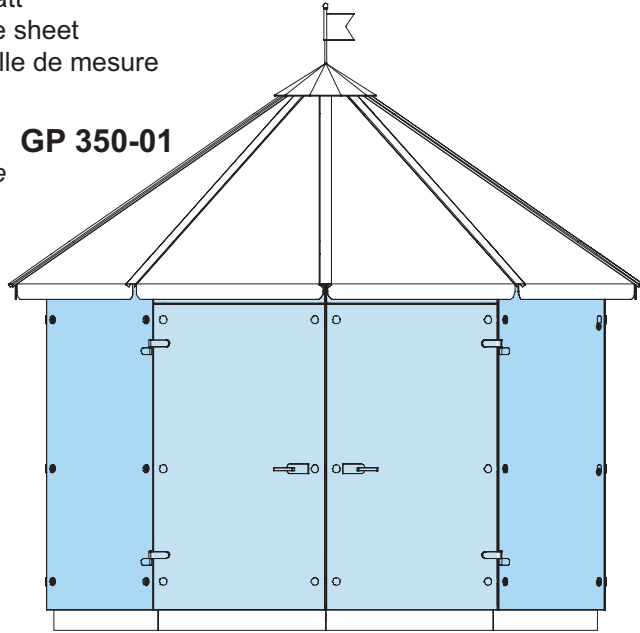

GLASPAVILLON

GLASS PAVILION

PAVILLON EN VERRE

GLAS - WETTER - SCHUTZ

WEATHER PROTECTION SYSTEM OF GLASS
SYSTEME DE PROTECTION CONTRE LES INFLUENCES
METEOROLOGIQUES EN VERRE

Maßblatt
 Degree sheet
 La feuille de mesure

Modell
 Model **GP 350-01**
 Modèle

Maßstab
 Scale **1:100**
 La règle

Maßstab
 Scale **1:50**
 La règle

GLASPAVILLON

GLASS PAVILION

PAVILLON EN VERRE

GLAS - WETTER - SCHUTZ

WEATHER PROTECTION SYSTEM OF GLASS
SYSTEME DE PROTECTION CONTRE LES INFLUENCES METEOROLOGIQUES EN VERRE

Maßblatt
 Degree sheet
 La feuille de mesure

Modell
 Model **GP 350-02**
 Modèle

Maßstab
 Scale **1:100**
 La règle

Maßstab
 Scale **1:50**
 La règle

GLASPAVILLON

GLASS PAVILION

PAVILLON EN VERRE

GLAS - WETTER - SCHUTZ

Maßstab
 Scale **1:50**
 La règle