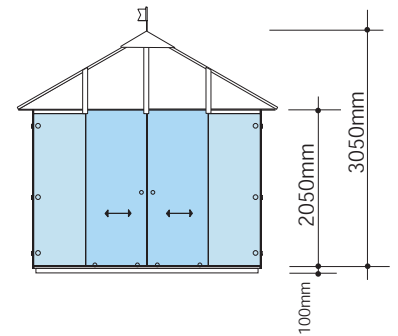

### PAVILLON EN VERRE

GLAS - WETTER INNSCHUTZ

WEATHER PROTECTION SYSTEM OF GLASS  
 SYSTEME DE PROTECTION CONTRE LES INFLUENCES  
 METEOROLOGIQUES EN VERRE

Maßblatt  
 Degree sheet  
 La feuille de mesure

Modell  
 Model **GPQ 300-02**  
 Modèle

Maßstab  
 Scale **1:50**  
 La règle

Maßstab  
 Scale **1:100**  
 La règle

**GLAS - WETTER INNSCHUTZ**

**WEATHER PROTECTION SYSTEM OF GLASS**  
**SYSTEME DE PROTECTION CONTRE LES INFLUENCES**  
**METEOROLOGIQUES EN VERRE**

**GLASPAVILLON**  
**GLASS PAVILION**  
**PAVILLON EN VERRE**

Maßblatt  
 Degree sheet  
 La feuille de mesure

Modell  
 Model **GPQ 300-03**  
 Modèle

Maßstab  
 Scale **1:50**  
 La règle

Maßstab  
 Scale **1:100**  
 La règle