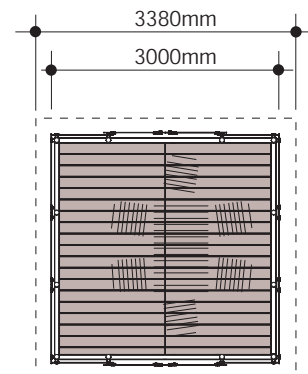

### PAVILLON EN VERRE

GLAS - WETTER INNSCHUTZ

WEATHER PROTECTION SYSTEM OF GLASS  
 SYSTEME DE PROTECTION CONTRE LES INFLUENCES  
 METEOROLOGIQUES EN VERRE

Maßblatt  
 Degree sheet  
 La feuille de mesure

Modell  
 Model **GPQ 300-02**  
 Modèle

Maßstab  
 Scale **1:50**  
 La règle

Maßstab  
 Scale **1:100**  
 La règle

**GLAS - WETTER INNSCHUTZ**

**WEATHER PROTECTION SYSTEM OF GLASS**  
**SYSTEME DE PROTECTION CONTRE LES INFLUENCES**  
**METEOROLOGIQUES EN VERRE**