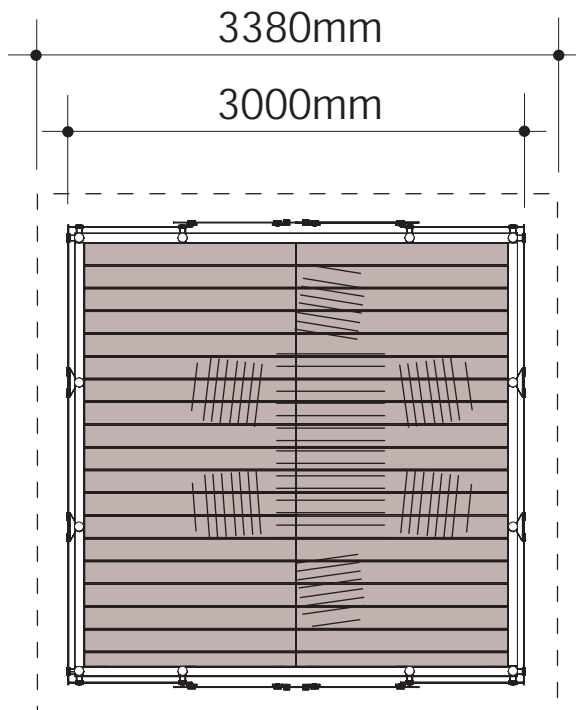

Maßblatt  
 Degree sheet  
 La feuille de mesure

Modell  
 Model **GPQ 300-01**  
 Modèle

Maßstab  
 Scale **1:50**  
 La règle

Maßstab  
 Scale **1:100**  
 La règle

### PAVILLON EN VERRE

GLAS - WETTER INNSCHUTZ

WEATHER PROTECTION SYSTEM OF GLASS  
 SYSTEME DE PROTECTION CONTRE LES INFLUENCES  
 METEOROLOGIQUES EN VERRE

Maßblatt  
 Degree sheet  
 La feuille de mesure

Modell  
 Model **GPQ 300-02**  
 Modèle

Maßstab  
 Scale **1:50**  
 La règle

Maßstab  
 Scale **1:100**  
 La règle

**GLAS - WETTER INNSCHUTZ**

**WEATHER PROTECTION SYSTEM OF GLASS**  
**SYSTEME DE PROTECTION CONTRE LES INFLUENCES**  
**METEOROLOGIQUES EN VERRE**

**GLASPAVILLON**  
**GLASS PAVILION**  
**PAVILLON EN VERRE**

Maßblatt  
 Degree sheet  
 La feuille de mesure

Modell  
 Model **GPQ 300-03**  
 Modèle

Maßstab  
 Scale **1:50**  
 La règle

Maßstab  
 Scale **1:100**  
 La règle