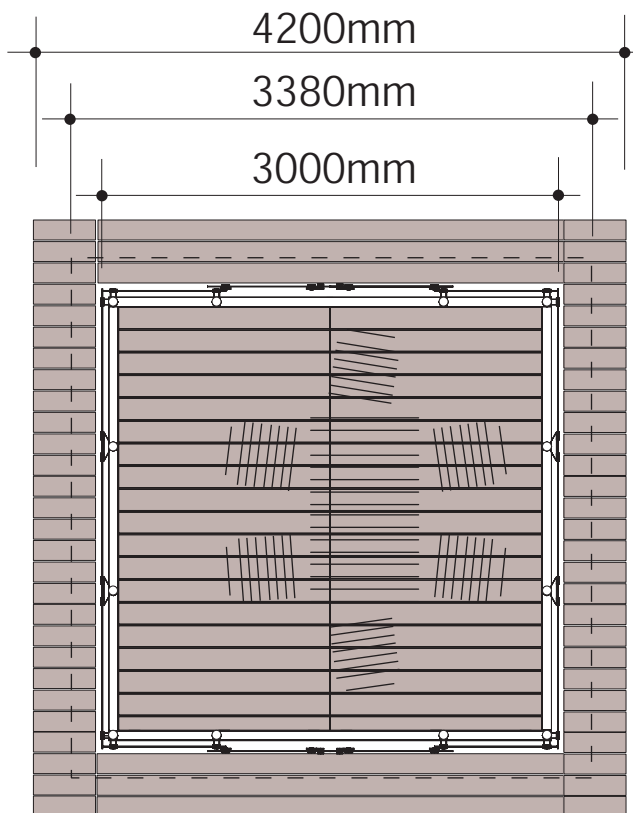

### PAVILLON EN VERRE

GLAS - WETTER INNSCHUTZ

WEATHER PROTECTION SYSTEM OF GLASS  
 SYSTEME DE PROTECTION CONTRE LES INFLUENCES  
 METEOROLOGIQUES EN VERRE

Maßblatt  
 Degree sheet  
 La feuille de mesure

Modell  
 Model **GPQ 300-02**  
 Modèle

Maßstab  
 Scale **1:50**  
 La règle

Maßstab  
 Scale **1:100**  
 La règle

**GLAS - WETTER INNSCHUTZ**

**WEATHER PROTECTION SYSTEM OF GLASS**  
**SYSTEME DE PROTECTION CONTRE LES INFLUENCES**  
**METEOROLOGIQUES EN VERRE**

**GLASPAVILLON**  
**GLASS PAVILION**  
**PAVILLON EN VERRE**

Maßblatt  
 Degree sheet  
 La feuille de mesure

Modell  
 Model **GPQ 300-03**  
 Modèle

Maßstab  
 Scale **1:50**  
 La règle

Maßstab  
 Scale **1:100**  
 La règle