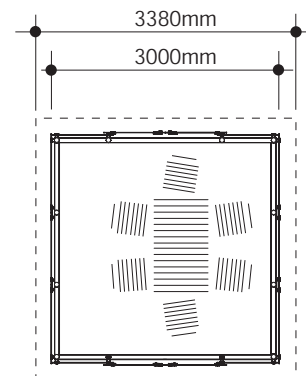

Maßblatt  
 Degree sheet  
 La feuille de mesure

Modell  
 Model **GPQ 300-01**  
 Modèle

Maßstab  
 Scale **1:50**  
 La règle

Maßstab  
 Scale **1:100**  
 La règle

Modell  
 Model **GPQ 300-02**  
 Modèle

Maßstab  
 Scale **1:50**  
 La règle

Maßstab  
 Scale **1:100**  
 La règle

**GLAS - WETTER INNSCHUTZ**

**WEATHER PROTECTION SYSTEM OF GLASS**  
**SYSTEME DE PROTECTION CONTRE LES INFLUENCES**  
**METEOROLOGIQUES EN VERRE**

**GLASPAVILLON**  
**GLASS PAVILION**  
**PAVILLON EN VERRE**

Maßblatt  
 Degree sheet  
 La feuille de mesure

Modell  
 Model **GPQ 300-03**  
 Modèle

Maßstab  
 Scale **1:50**  
 La règle

Maßstab  
 Scale **1:100**  
 La règle