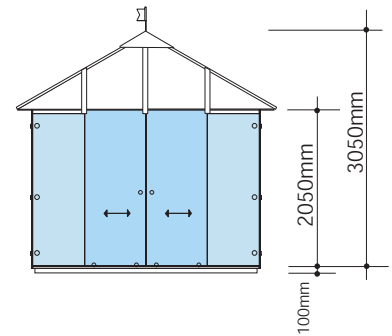

**GLAS - WETTER INNSCHUTZ**

**WEATHER PROTECTION SYSTEM OF GLASS**  
**SYSTEME DE PROTECTION CONTRE LES INFLUENCES**  
**METEOROLOGIQUES EN VERRE**

**GLASPAVILLON**  
**GLASS PAVILION**  
**PAVILLON EN VERRE**

Maßblatt  
 Degree sheet  
 La feuille de mesure

Modell  
 Model **GPQ 300-01**  
 Modèle

Maßstab  
 Scale **1:50**  
 La règle

Maßstab  
 Scale **1:100**  
 La règle

### PAVILLON EN VERRE

GLAS - WETTER INNSCHUTZ

WEATHER PROTECTION SYSTEM OF GLASS  
 SYSTEME DE PROTECTION CONTRE LES INFLUENCES  
 METEOROLOGIQUES EN VERRE

Maßblatt  
 Degree sheet  
 La feuille de mesure

Modell  
 Model **GPQ 300-02**  
 Modèle

Maßstab  
 Scale **1:50**  
 La règle

Maßstab  
 Scale **1:100**  
 La règle

**GLAS - WETTER INNSCHUTZ**

**WEATHER PROTECTION SYSTEM OF GLASS**  
**SYSTEME DE PROTECTION CONTRE LES INFLUENCES**  
**METEOROLOGIQUES EN VERRE**