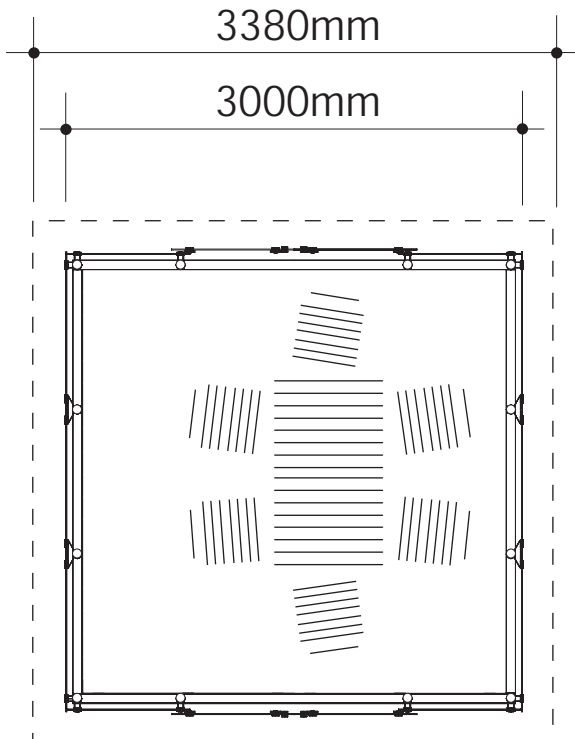

Maßblatt  
 Degree sheet  
 La feuille de mesure

Modell  
 Model **GPQ 300-01**  
 Modèle

Maßstab  
 Scale **1:50**  
 La règle

Maßstab  
 Scale **1:100**  
 La règle

Modell  
 Model **GPQ 300-02**  
 Modèle

Maßstab  
 Scale **1:50**  
 La règle

Maßstab  
 Scale **1:100**  
 La règle

**GLAS - WETTER INNSCHUTZ**

**WEATHER PROTECTION SYSTEM OF GLASS**  
**SYSTEME DE PROTECTION CONTRE LES INFLUENCES**  
**METEOROLOGIQUES EN VERRE**

**GLASPAVILLON**  
**GLASS PAVILION**  
**PAVILLON EN VERRE**

Maßblatt  
 Degree sheet  
 La feuille de mesure

Modell  
 Model **GPQ 300-03**  
 Modèle

Maßstab  
 Scale **1:50**  
 La règle

Maßstab  
 Scale **1:100**  
 La règle