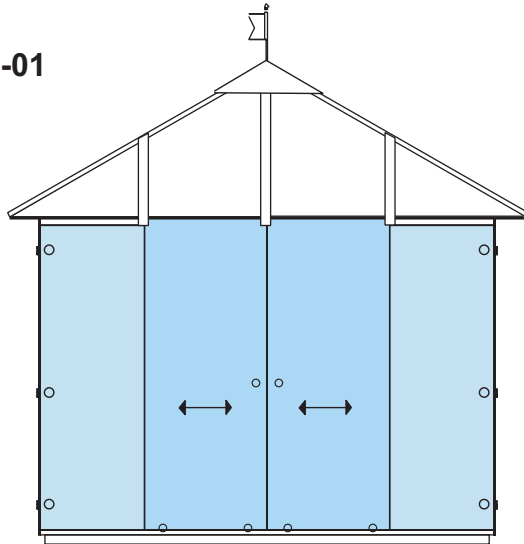

**GLAS - WETTER INNSCHUTZ**

**WEATHER PROTECTION SYSTEM OF GLASS**  
**SYSTEME DE PROTECTION CONTRE LES INFLUENCES**  
**METEOROLOGIQUES EN VERRE**

**GLASPAVILLON**  
**GLASS PAVILION**  
**PAVILLON EN VERRE**

Maßblatt  
 Degree sheet  
 La feuille de mesure

Modell  
 Model **GPQ 300-01**  
 Modèle

Maßstab  
 Scale **1:50**  
 La règle

Maßstab  
 Scale **1:100**  
 La règle

### PAVILLON EN VERRE

GLAS - WETTER INNSCHUTZ

WEATHER PROTECTION SYSTEM OF GLASS  
 SYSTEME DE PROTECTION CONTRE LES INFLUENCES  
 METEOROLOGIQUES EN VERRE

Maßblatt  
 Degree sheet  
 La feuille de mesure

Modell  
 Model **GPQ 300-02**  
 Modèle

Maßstab  
 Scale **1:50**  
 La règle

Maßstab  
 Scale **1:100**  
 La règle

**GLAS - WETTER INNSCHUTZ**

**WEATHER PROTECTION SYSTEM OF GLASS**  
**SYSTEME DE PROTECTION CONTRE LES INFLUENCES**  
**METEOROLOGIQUES EN VERRE**