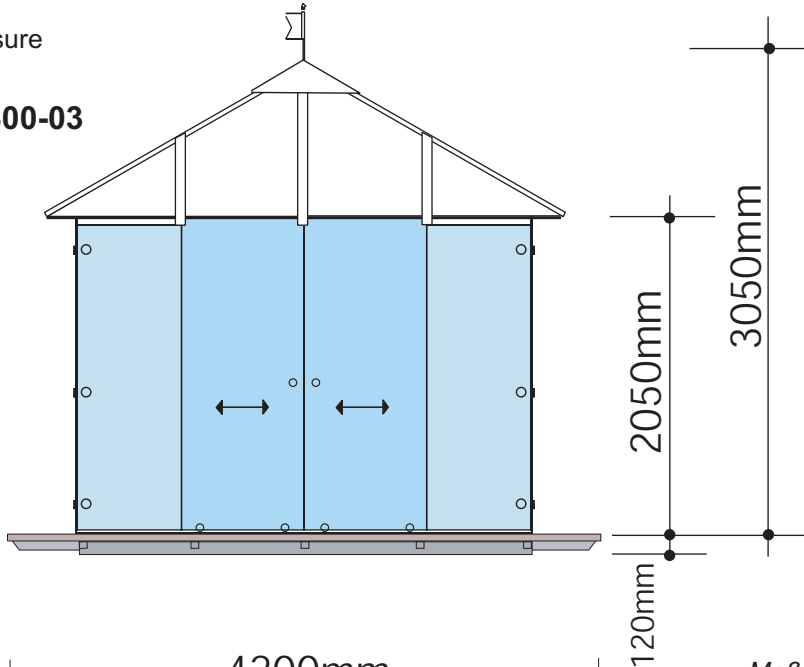

### PAVILLON EN VERRE

GLAS - WETTER INNSCHUTZ

WEATHER PROTECTION SYSTEM OF GLASS  
 SYSTEME DE PROTECTION CONTRE LES INFLUENCES  
 METEOROLOGIQUES EN VERRE

Maßblatt  
 Degree sheet  
 La feuille de mesure

Modell  
 Model **GPQ 300-02**  
 Modèle

Maßstab  
 Scale **1:50**  
 La règle

Maßstab  
 Scale **1:100**  
 La règle

**GLAS - WETTER INNSCHUTZ**

**WEATHER PROTECTION SYSTEM OF GLASS**  
**SYSTEME DE PROTECTION CONTRE LES INFLUENCES**  
**METEOROLOGIQUES EN VERRE**

**GLASPAVILLON**  
**GLASS PAVILION**  
**PAVILLON EN VERRE**

Maßblatt  
 Degree sheet  
 La feuille de mesure

Modell  
 Model **GPQ 300-03**  
 Modèle

Maßstab  
 Scale **1:50**  
 La règle

Maßstab  
 Scale **1:100**  
 La règle