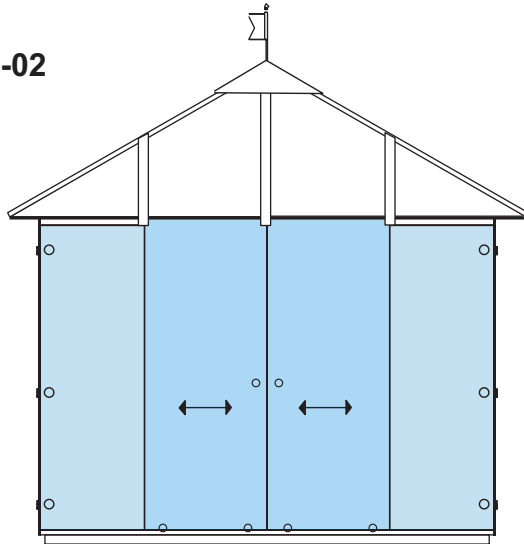

## GLASS PAVILION

### PAVILLON EN VERRE

GLAS - WETTER INNSCHUTZ

WEATHER PROTECTION SYSTEM OF GLASS  
 SYSTEME DE PROTECTION CONTRE LES INFLUENCES  
 METEOROLOGIQUES EN VERRE

Maßblatt  
 Degree sheet  
 La feuille de mesure

Modell  
 Model **GPQ 300-02**  
 Modèle

Maßstab  
 Scale **1:50**  
 La règle

Maßstab  
 Scale **1:100**  
 La règle

**GLAS - WETTER INNSCHUTZ**

**WEATHER PROTECTION SYSTEM OF GLASS**  
**SYSTEME DE PROTECTION CONTRE LES INFLUENCES**  
**METEOROLOGIQUES EN VERRE**