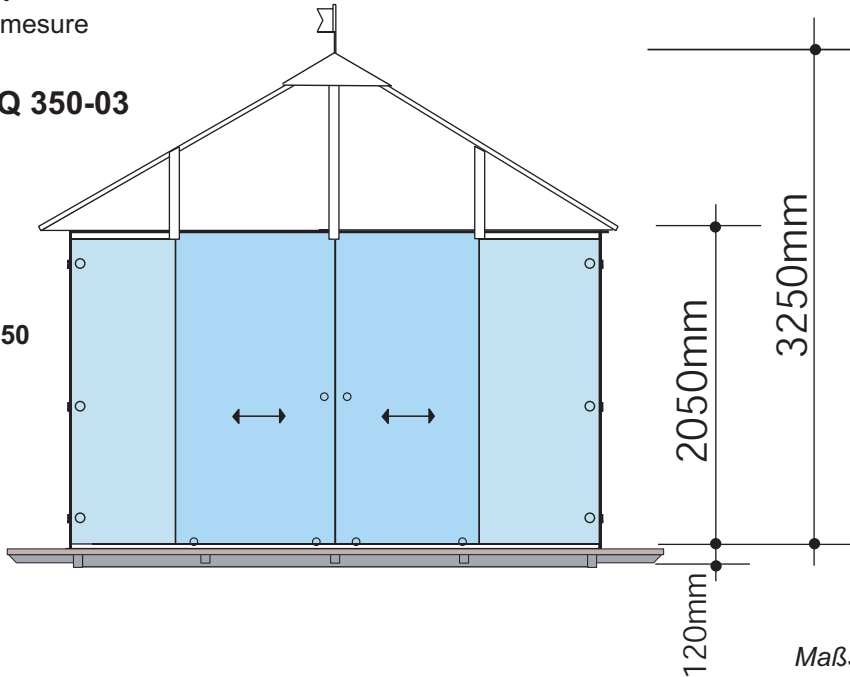

Modell
 Model **GPQ 350-01**
 Modèle

Maßstab
 Scale **1:50**
 La règle

Maßstab
 Scale **1:100**
 La règle

GLAS - WETTER - SCHUTZ

WEATHER PROTECTION SYSTEM OF GLASS
SYSTEME DE PROTECTION CONTRE LES INFLUENCES
METEOROLOGIQUES EN VERRE

GLASPAVILLON

GLASS PAVILION

PAVILLON EN VERRE

Maßblatt
 Degree sheet
 La feuille de mesure

Modell
 Model **GPQ 350-02**
 Modèle

Maßstab
 Scale **1:50**
 La règle

Maßstab
 Scale **1:100**
 La règle

GLAS - WETTER - SCHUTZ

WEATHER PROTECTION SYSTEM OF GLASS
SYSTEME DE PROTECTION CONTRE LES INFLUENCES
METEOROLOGIQUES EN VERRE

GLASPAVILLON

GLASS PAVILION

PAVILLON EN VERRE

Maßblatt
 Degree sheet
 La feuille de mesure

Modell
 Model **GPQ 350-03**
 Modèle

Maßstab
 Scale **1:50**
 La règle

Maßstab
 Scale **1:100**
 La règle

www.garten-glas-pavillon.de
www.krauss-innovation.com