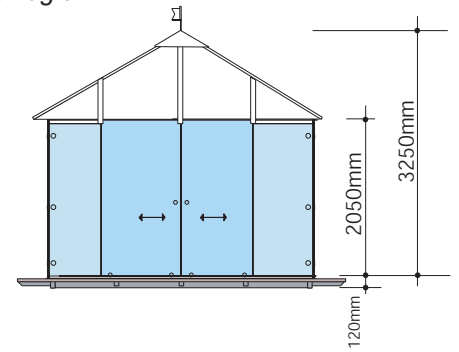

Modell
 Model **GPQ 350-01**
 Modèle

Maßstab
 Scale **1:50**
 La règle

Maßstab
 Scale **1:100**
 La règle

GLAS - WETTER - SCHUTZ

WEATHER PROTECTION SYSTEM OF GLASS
SYSTEME DE PROTECTION CONTRE LES INFLUENCES
METEOROLOGIQUES EN VERRE

GLASPAVILLON

GLASS PAVILION

PAVILLON EN VERRE

Maßblatt
 Degree sheet
 La feuille de mesure

Modell
 Model **GPQ 350-02**
 Modèle

Maßstab
 Scale **1:50**
 La règle

Maßstab
 Scale **1:100**
 La règle

GLAS - WETTER - SCHUTZ

WEATHER PROTECTION SYSTEM OF GLASS
SYSTEME DE PROTECTION CONTRE LES INFLUENCES
METEOROLOGIQUES EN VERRE

GLASPAVILLON

GLASS PAVILION

PAVILLON EN VERRE

Maßblatt
 Degree sheet
 La feuille de mesure

Modell
 Model **GPQ 350-03**
 Modèle

Maßstab
 Scale **1:50**
 La règle

Maßstab
 Scale **1:100**
 La règle

www.garten-glas-pavillon.de
www.krauss-innovation.com