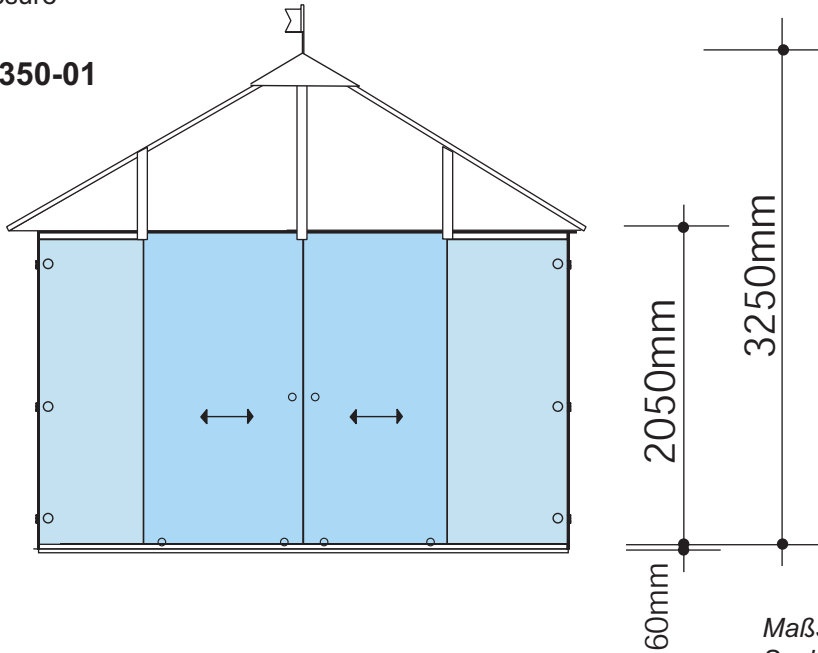

GLAS - WETTER - SCHUTZ

WEATHER PROTECTION SYSTEM OF GLASS
SYSTEME DE PROTECTION CONTRE LES INFLUENCES
METEOROLOGIQUES EN VERRE

GLASPAVILLON

GLASS PAVILION

PAVILLON EN VERRE

Maßblatt
 Degree sheet
 La feuille de mesure

Modell
 Model **GPQ 350-01**
 Modèle

Maßstab
 Scale **1:50**
 La règle

Maßstab
 Scale **1:100**
 La règle

GLAS - WETTER - SCHUTZ

WEATHER PROTECTION SYSTEM OF GLASS
SYSTEME DE PROTECTION CONTRE LES INFLUENCES
METEOROLOGIQUES EN VERRE

GLASPAVILLON

GLASS PAVILION

PAVILLON EN VERRE

Maßblatt
 Degree sheet
 La feuille de mesure

Modell
 Model **GPQ 350-02**
 Modèle

Maßstab
 Scale **1:50**
 La règle

Maßstab
 Scale **1:100**
 La règle

GLAS - WETTER - SCHUTZ

WEATHER PROTECTION SYSTEM OF GLASS
SYSTEME DE PROTECTION CONTRE LES INFLUENCES
METEOROLOGIQUES EN VERRE

GLASPAVILLON

GLASS PAVILION

PAVILLON EN VERRE

Maßblatt
 Degree sheet
 La feuille de mesure

Modell
 Model **GPQ 350-03**
 Modèle