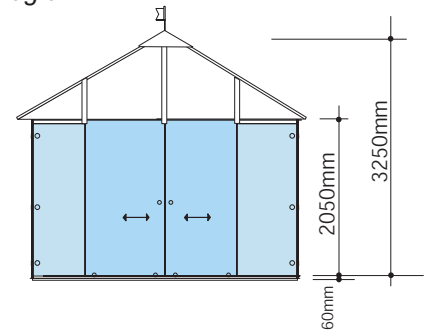

Modell
 Model **GPQ 350-01**
 Modèle

Maßstab
 Scale **1:50**
 La règle

Maßstab
 Scale **1:100**
 La règle

GLAS - WETTER - SCHUTZ

WEATHER PROTECTION SYSTEM OF GLASS
SYSTEME DE PROTECTION CONTRE LES INFLUENCES
METEOROLOGIQUES EN VERRE

GLASPAVILLON

GLASS PAVILION

PAVILLON EN VERRE

Maßblatt
 Degree sheet
 La feuille de mesure

Modell
 Model **GPQ 350-02**
 Modèle

Maßstab
 Scale **1:50**
 La règle

Maßstab
 Scale **1:100**
 La règle

GLAS - WETTER - SCHUTZ

WEATHER PROTECTION SYSTEM OF GLASS
SYSTEME DE PROTECTION CONTRE LES INFLUENCES
METEOROLOGIQUES EN VERRE

GLASPAVILLON

GLASS PAVILION

PAVILLON EN VERRE

Maßblatt
 Degree sheet
 La feuille de mesure

Modell
 Model **GPQ 350-03**
 Modèle