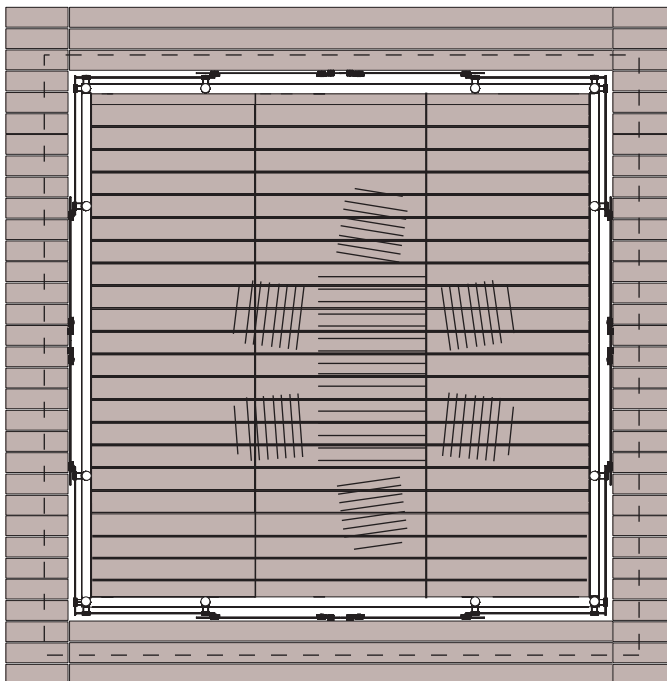

Modell
 Model **GPQ 350-01**
 Modèle

Maßstab
 Scale **1:50**
 La règle

Maßstab
 Scale **1:100**
 La règle

GLAS - WETTER - SCHUTZ

WEATHER PROTECTION SYSTEM OF GLASS
SYSTEME DE PROTECTION CONTRE LES INFLUENCES
METEOROLOGIQUES EN VERRE

GLASPAVILLON

GLASS PAVILION

PAVILLON EN VERRE

Maßblatt
 Degree sheet
 La feuille de mesure

Modell
 Model **GPQ 350-02**
 Modèle

Maßstab
 Scale **1:50**
 La règle

Maßstab
 Scale **1:100**
 La règle

GLAS - WETTER - SCHUTZ

WEATHER PROTECTION SYSTEM OF GLASS
SYSTEME DE PROTECTION CONTRE LES INFLUENCES
METEOROLOGIQUES EN VERRE

GLASPAVILLON

GLASS PAVILION

PAVILLON EN VERRE

Maßblatt
 Degree sheet
 La feuille de mesure

Modell
 Model **GPQ 350-03**
 Modèle

Maßstab
 Scale **1:50**
 La règle

Maßstab
 Scale **1:100**
 La règle

www.garten-glas-pavillon.de
www.krauss-innovation.com