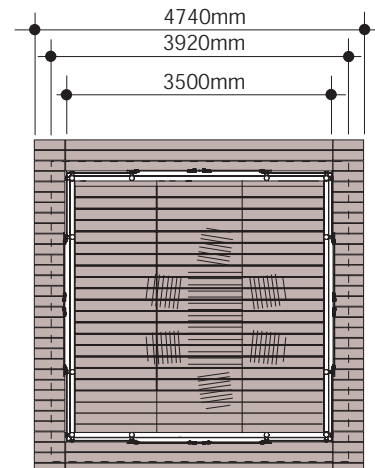

GLASPAVILLON

GLASS PAVILION

PAVILLON EN VERRE

Maßblatt
 Degree sheet
 La feuille de mesure

Modell
 Model **GPQ 350-02**
 Modèle

Maßstab
 Scale **1:50**
 La règle

Maßstab
 Scale **1:100**
 La règle

GLAS - WETTER - SCHUTZ

WEATHER PROTECTION SYSTEM OF GLASS
SYSTEME DE PROTECTION CONTRE LES INFLUENCES
METEOROLOGIQUES EN VERRE

GLASPAVILLON

GLASS PAVILION

PAVILLON EN VERRE

Maßblatt
 Degree sheet
 La feuille de mesure

Modell
 Model **GPQ 350-03**
 Modèle

Maßstab
 Scale **1:50**
 La règle

Maßstab
 Scale **1:100**
 La règle

www.garten-glas-pavillon.de
www.krauss-innovation.com