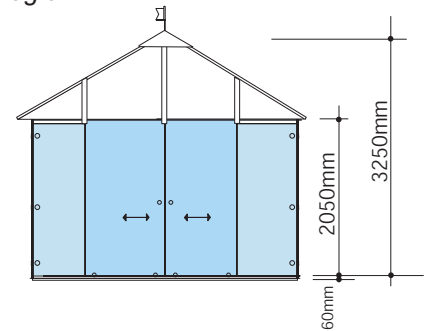

GLAS - WETTER - SCHUTZ

WEATHER PROTECTION SYSTEM OF GLASS
SYSTEME DE PROTECTION CONTRE LES INFLUENCES
METEOROLOGIQUES EN VERRE

GLASPAVILLON

GLASS PAVILION

PAVILLON EN VERRE

Maßblatt
 Degree sheet
 La feuille de mesure

Modell
 Model **GPQ 350-01**
 Modèle

Maßstab
 Scale **1:50**
 La règle

Maßstab
 Scale **1:100**
 La règle

GLAS - WETTER - SCHUTZ

WEATHER PROTECTION SYSTEM OF GLASS
SYSTEME DE PROTECTION CONTRE LES INFLUENCES
METEOROLOGIQUES EN VERRE

GLASPAVILLON

GLASS PAVILION

PAVILLON EN VERRE

Maßblatt
 Degree sheet
 La feuille de mesure

Modell
 Model **GPQ 350-02**
 Modèle

Maßstab
 Scale **1:50**
 La règle

Maßstab
 Scale **1:100**
 La règle

GLAS - WETTER - SCHUTZ

WEATHER PROTECTION SYSTEM OF GLASS
SYSTEME DE PROTECTION CONTRE LES INFLUENCES
METEOROLOGIQUES EN VERRE

GLASPAVILLON

GLASS PAVILION

PAVILLON EN VERRE

Maßblatt
 Degree sheet
 La feuille de mesure

Modell
 Model **GPQ 350-03**
 Modèle