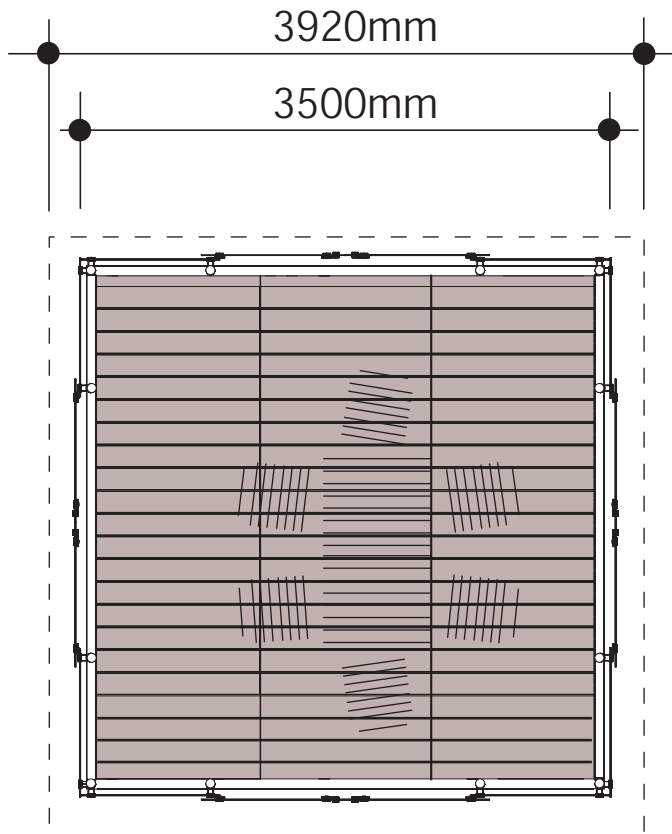

Modell
 Model **GPQ 350-01**
 Modèle

Maßstab
 Scale **1:50**
 La règle

Maßstab
 Scale **1:100**
 La règle

GLAS - WETTER - SCHUTZ

WEATHER PROTECTION SYSTEM OF GLASS
SYSTEME DE PROTECTION CONTRE LES INFLUENCES
METEOROLOGIQUES EN VERRE

GLASPAVILLON

GLASS PAVILION

PAVILLON EN VERRE

Maßblatt
 Degree sheet
 La feuille de mesure

Modell
 Model **GPQ 350-02**
 Modèle

Maßstab
 Scale **1:50**
 La règle

Maßstab
 Scale **1:100**
 La règle

GLAS - WETTER - SCHUTZ

WEATHER PROTECTION SYSTEM OF GLASS
SYSTEME DE PROTECTION CONTRE LES INFLUENCES
METEOROLOGIQUES EN VERRE

GLASPAVILLON

GLASS PAVILION

PAVILLON EN VERRE

Maßblatt
 Degree sheet
 La feuille de mesure

Modell
 Model **GPQ 350-03**
 Modèle