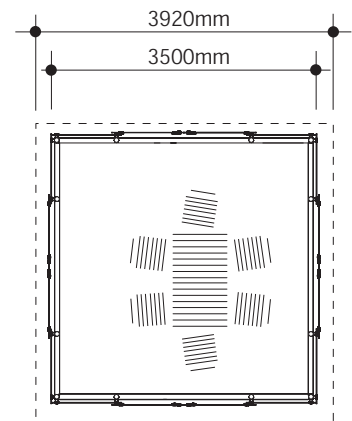

GLAS - WETTER - SCHUTZ

WEATHER PROTECTION SYSTEM OF GLASS
SYSTEME DE PROTECTION CONTRE LES INFLUENCES
METEOROLOGIQUES EN VERRE

GLASPAVILLON

GLASS PAVILION

PAVILLON EN VERRE

Maßblatt
 Degree sheet
 La feuille de mesure

Modell
 Model **GPQ 350-01**
 Modèle

Maßstab
 Scale **1:50**
 La règle

Maßstab
 Scale **1:100**
 La règle

GLAS - WETTER - SCHUTZ

WEATHER PROTECTION SYSTEM OF GLASS
SYSTEME DE PROTECTION CONTRE LES INFLUENCES
METEOROLOGIQUES EN VERRE

GLASPAVILLON

GLASS PAVILION

PAVILLON EN VERRE

Maßblatt
 Degree sheet
 La feuille de mesure

Modell
 Model **GPQ 350-02**
 Modèle

Maßstab
 Scale **1:50**
 La règle

Maßstab
 Scale **1:100**
 La règle

GLAS - WETTER - SCHUTZ

WEATHER PROTECTION SYSTEM OF GLASS
SYSTEME DE PROTECTION CONTRE LES INFLUENCES
METEOROLOGIQUES EN VERRE

GLASPAVILLON

GLASS PAVILION

PAVILLON EN VERRE

Maßblatt
 Degree sheet
 La feuille de mesure

Modell
 Model **GPQ 350-03**
 Modèle