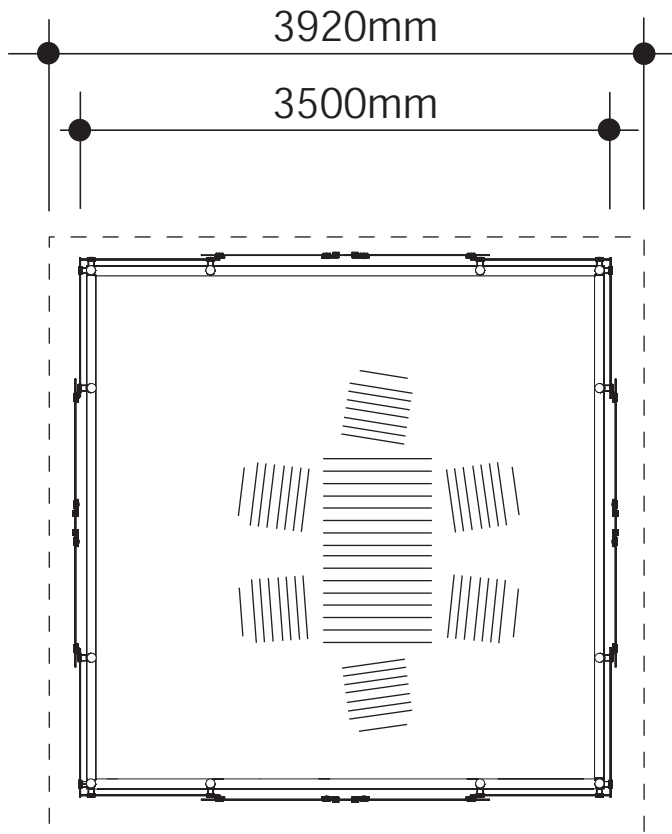

GLAS - WETTER - SCHUTZ

WEATHER PROTECTION SYSTEM OF GLASS
SYSTEME DE PROTECTION CONTRE LES INFLUENCES
METEOROLOGIQUES EN VERRE

GLASPAVILLON

GLASS PAVILION

PAVILLON EN VERRE

Maßblatt
 Degree sheet
 La feuille de mesure

Modell
 Model **GPQ 350-01**
 Modèle

Maßstab
 Scale **1:50**
 La règle

Maßstab
 Scale **1:100**
 La règle

GLAS - WETTER - SCHUTZ

WEATHER PROTECTION SYSTEM OF GLASS
SYSTEME DE PROTECTION CONTRE LES INFLUENCES
METEOROLOGIQUES EN VERRE

GLASPAVILLON

GLASS PAVILION

PAVILLON EN VERRE

Maßblatt
 Degree sheet
 La feuille de mesure

Modell
 Model **GPQ 350-02**
 Modèle

Maßstab
 Scale **1:50**
 La règle

Maßstab
 Scale **1:100**
 La règle

GLAS - WETTER - SCHUTZ

Maßstab
 Scale **1:50**
 La règle

Maßstab
 Scale **1:100**
 La règle

www.garten-glas-pavillon.de
www.krauss-innovation.com