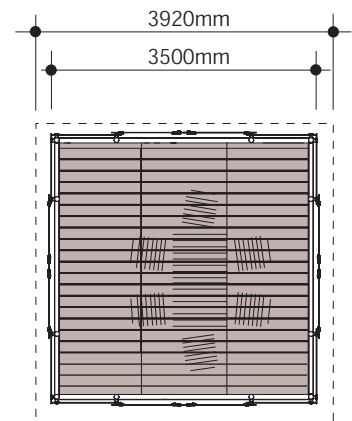

Modell
 Model **GPQ 350-01**
 Modèle

Maßstab
 Scale **1:50**
 La règle

Maßstab
 Scale **1:100**
 La règle

GLAS - WETTER - SCHUTZ

WEATHER PROTECTION SYSTEM OF GLASS
SYSTEME DE PROTECTION CONTRE LES INFLUENCES
METEOROLOGIQUES EN VERRE

GLASPAVILLON

GLASS PAVILION

PAVILLON EN VERRE

Maßblatt
 Degree sheet
 La feuille de mesure

Modell
 Model **GPQ 350-02**
 Modèle

Maßstab
 Scale **1:50**
 La règle

Maßstab
 Scale **1:100**
 La règle

GLAS - WETTER - SCHUTZ

WEATHER PROTECTION SYSTEM OF GLASS
SYSTEME DE PROTECTION CONTRE LES INFLUENCES
METEOROLOGIQUES EN VERRE

GLASPAVILLON

GLASS PAVILION

PAVILLON EN VERRE

Maßblatt
 Degree sheet
 La feuille de mesure

Modell
 Model **GPQ 350-03**
 Modèle