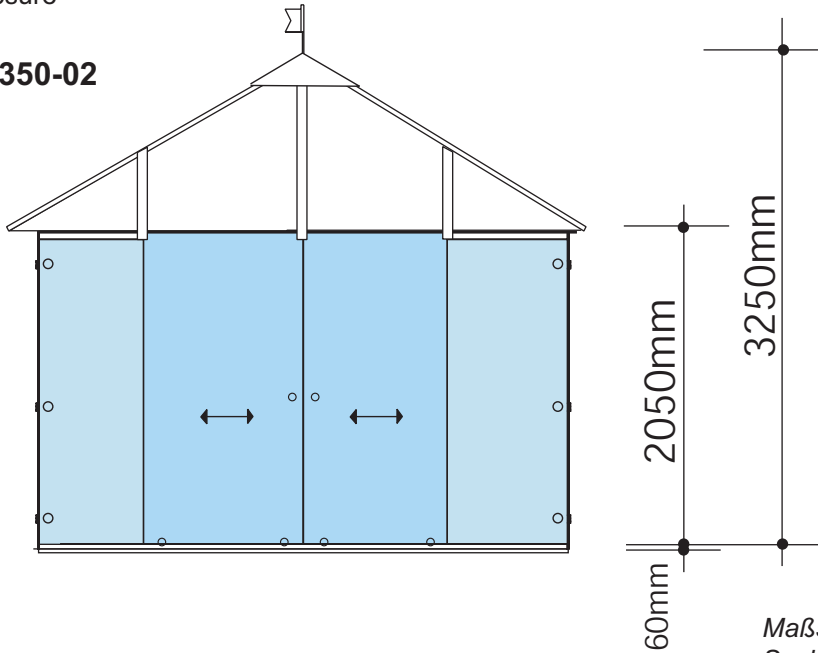

Modell
 Model **GPQ 350-01**
 Modèle

Maßstab
 Scale **1:50**
 La règle

Maßstab
 Scale **1:100**
 La règle

GLAS - WETTER - SCHUTZ

WEATHER PROTECTION SYSTEM OF GLASS
SYSTEME DE PROTECTION CONTRE LES INFLUENCES
METEOROLOGIQUES EN VERRE

GLASPAVILLON

GLASS PAVILION

PAVILLON EN VERRE

Maßblatt
 Degree sheet
 La feuille de mesure

Modell
 Model **GPQ 350-02**
 Modèle

Maßstab
 Scale **1:50**
 La règle

Maßstab
 Scale **1:100**
 La règle

GLAS - WETTER - SCHUTZ

WEATHER PROTECTION SYSTEM OF GLASS
SYSTEME DE PROTECTION CONTRE LES INFLUENCES
METEOROLOGIQUES EN VERRE

GLASPAVILLON

GLASS PAVILION

PAVILLON EN VERRE

Maßblatt
 Degree sheet
 La feuille de mesure

Modell
 Model **GPQ 350-03**
 Modèle

Maßstab
 Scale **1:50**
 La règle

Maßstab
 Scale **1:100**
 La règle

www.garten-glas-pavillon.de
www.krauss-innovation.com