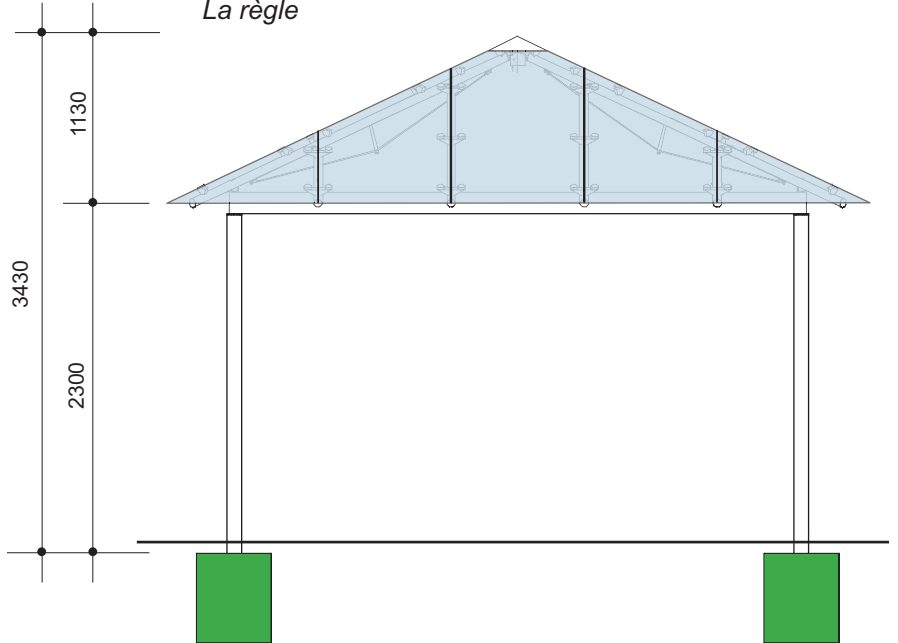

GLASPAVILLON

GLASS PAVILION

PAVILLON EN VERRE

Maßblatt
Degree sheet
La feuille de mesure

Modell
Model **GP Q450-00**
Modèle

GLAS - WETTER - SCHUTZ

WEATHER PROTECTION SYSTEM OF GLASS
SYSTEME DE PROTECTION CONTRE LES INFLUENCES
METEOROLOGIQUES EN VERRE

Maßstab
Scale **1:50**
La règle

Maßstab
Scale **1:100**
La règle