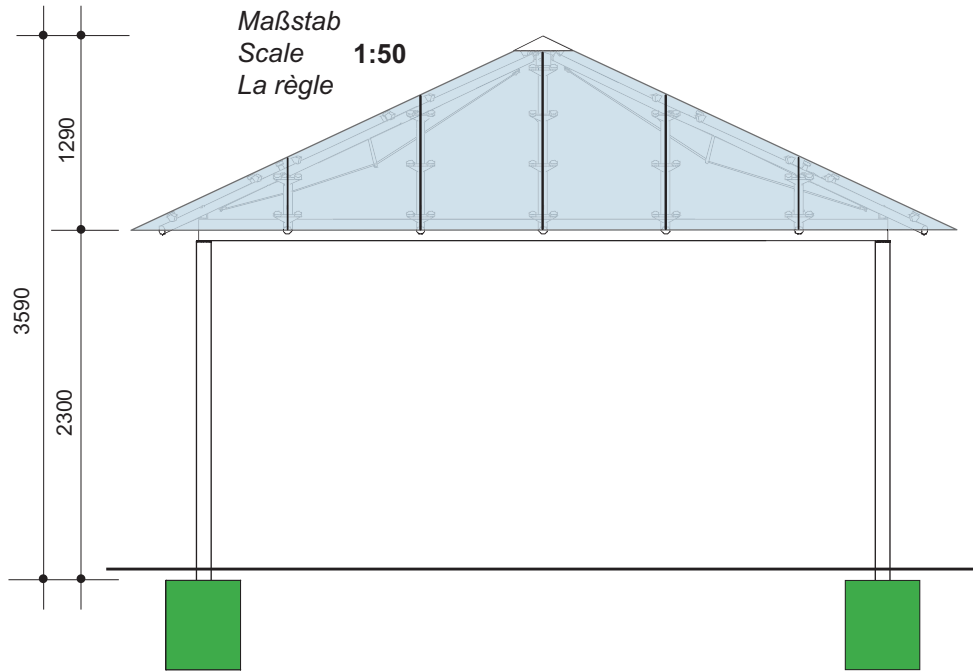

GLASPAVILLON

GLASS PAVILION

PAVILLON EN VERRE

Maßblatt
Degree sheet
La feuille de mesure

Modell
Model **GP Q550-00**
Modèle

GLAS - WETTER - SCHUTZ

WEATHER PROTECTION SYSTEM OF GLASS
SYSTEME DE PROTECTION CONTRE LES INFLUENCES
METEOROLOGIQUES EN VERRE

Maßstab
Scale **1:50**
La règle

Maßstab
Scale **1:100**
La règle