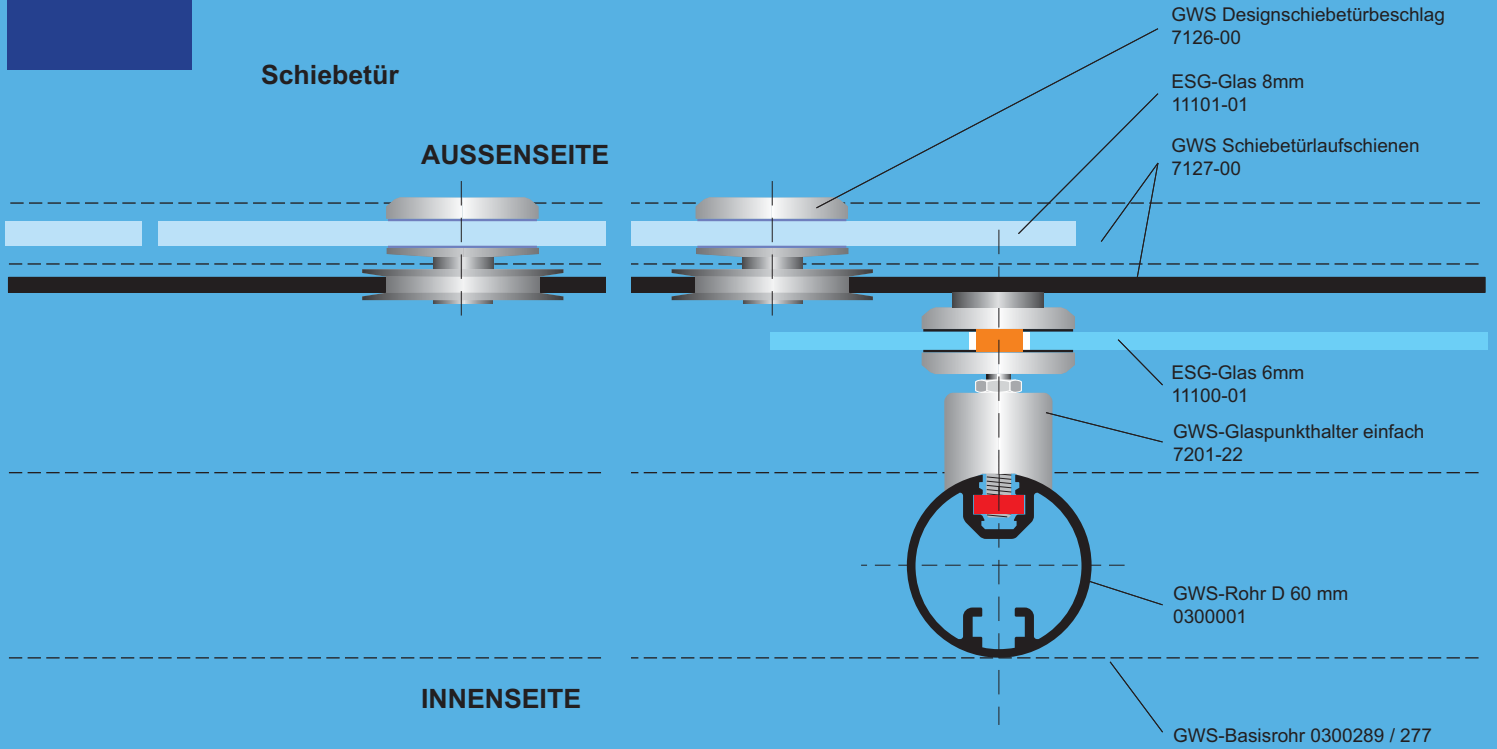

GLAS-PAVILLON

mit Schiebetüren und Festverglasung Horizontalschnitt

Einscheibensicherheitsglas ESG als Schiebetür und als punktgehaltene Festverglasung.
Laufschiene in Aluminiumprofilen nach RAL pulverbeschichtet.

VERGLASUNGS SCHNITTE

Schiebetür

Festverglasung Ecke 90°